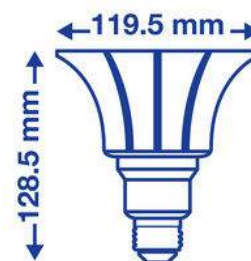

Geometrische gegevens

Lengte (mm) 128.5

Diameter (mm) 119.5

Gewicht (g) 390

Fotometrische gegevens

Lichtstroom (lm) 1200

Lichtstroom C90 (lm) 1100

CRI > 80

CCT (K) 3000

Lichtsterkte (cd) 6500

Stralingshoek (°) 22

Lichtrendement (lm/W) 55

Levensduur (hrs) 35,000

Schakelcyclus 60,000

09/03/2015

Verpakking (technisch) Details

Barcode

023942520344

EAN 128

(02)00023942520344(37)04(91)162

EAN 14

50023942520349

Afmetingen verpakking (HxBxL)

140 x 128 x 128 (mm)

Gewicht van verpakking

480 (g)

**MINIMALE
BESTELHOEVEELHEID**

4

Afmetingen doos (HxBxL)

180 x 280 x 280 (mm)

Dozen/pallet

40