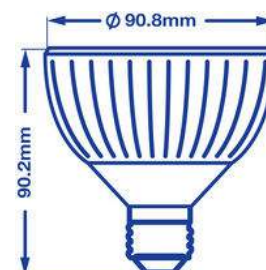

Verbatim LED PAR30 E27

4000K Neutraal wit 680 LM DIM

- E27 Aansluiting
- 220 - 240V
- 25,000 Levensduur
- 80% Energiebesparing
- Lichtstroom: 680 lm
- Equivalent aan 71W gloeilamp

Productnummer	52042
Algemene gegevens	
Lampfitting	E27
Elektrische gegevens	
Wattage (W)	14.5
Wattage-equivalent	71
Voltage (V)	220 - 240 V
Dimbaar	ja
Vermogensfactor	0.80
Werkingsfrequentie (Hz):	50-60
Geometrische gegevens	
Lengte (mm)	90.2
Diameter (mm)	90.8
Gewicht (g)	300
Fotometrische gegevens	
Lichtstroom (lm)	680
Lichtstroom C90 (lm)	600
CRI	> 95
CCT (K)	4000
Lichtsterkte (cd)	1300
Stralingshoek (°)	30
Lichtrendement (lm/W)	41
Levensduur (hrs)	25,000
Schakelcyclus	60,000

Afmetingen verpakking (HxBxL)

116x118x118 (mm)

Gewicht van verpakking

392 (g)

**MINIMALE
BESTELHOEVEELHEID**

6

Afmetingen doos (HxBxL)279 x 253 x 372 (130 x 243 x 362)
(mm)**Dozen/pallet**

27