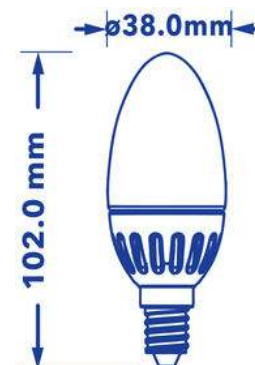

## Verbatim LED Kaarslamp mat E14 3.8W 2700K Warm wit 250 LM

- E14 Aansluiting
- 220 - 240V
- 30,000 Levensduur
- 85% Energiebesparing
- Lichtstroom: 250 lm
- Equivalent aan 25W gloeilamp

Productnummer	52136
<b>Algemene gegevens</b>	
Lampfitting	E14
<b>Elektrische gegevens</b>	
Wattage (W)	3.8
Wattage-equivalent	25
Voltage (V)	220 - 240 V
Dimbaar	nee
Vermogensfactor	0.40
Werkingsfrequentie (Hz):	50-60
<b>Geometrische gegevens</b>	
Lengte (mm)	102
Diameter (mm)	38
Gewicht (g)	50
<b>Fotometrische gegevens</b>	
Lichtstroom (lm)	250
CRI	≥ 80
CCT (K)	2700
Lichtrendement (lm/W)	66
Levensduur (hrs)	30,000
Schakelcyclus	20,000

## Energieclassificatie

Verpakking (technisch)  
Details**Barcode**

023942521365

**EAN 128**

(02)00023942521365(37)04(91)204

**EAN 14**

50023942521360

**Afmetingen verpakking (HxBxL)**

178 x 118 x 45 (mm)

**Gewicht van verpakking**

76 (g)

**MINIMALE  
BESTELHOEVEELHEID**

4

**Afmetingen doos (HxBxL)**

195 x 104 x 253 (mm)

**Dozen/pallet**