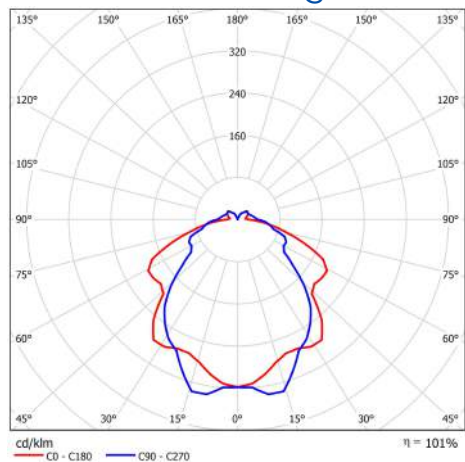

Verbatim LED-capsule G4 1W 2700K Warm wit 80 LM

- G4 Aansluiting
- 12 AC/DCV
- 25,000 Levensduur
- 90% Energiebesparing
- Lichtstroom: 80 lm
- Equivalent aan 10W gloeilamp

Productnummer	52143
Algemene gegevens	
Lampfitting	G4
Ontwerp	Capsule
Elektrische gegevens	
Wattage (W)	1
Wattage-equivalent	10
Voltage (V)	12V AC/DC
Dimbaar	nee
Werkingsfrequentie (Hz):	50-60
Geometrische gegevens	
Lengte (mm)	41
Diameter (mm)	13.8
Gewicht (g)	8
Fotometrische gegevens	
Lichtstroom (lm)	80
CRI	80
CCT (K)	2700
Lichtsterkte (cd)	27
Stralingshoek (°)	100
Lichtrendement (lm/W)	80
Levensduur (hrs)	25,000
Schakelcyclus	40,000

09/03/2015

Fotometrische diagrammen

0.5	1.04 2.40	E(0°) 102 E(C90) 18 E(C0) 3
1.0	2.09 4.80	E(0°) 25 E(C90) 4 E(C0) 1
1.5	3.13 7.21	E(0°) 11 E(C90) 2 E(C0) 0
2.0	4.17 9.61	E(0°) 6 E(C90) 1 E(C0) 0
2.5	5.21 12.01	E(0°) 4 E(C90) 1 E(C0) 0
3.0	6.26 14.41	E(0°) 3 E(C90) 0 E(C0) 0

Distance [m] Cone Diameter [m] Illuminance [lx]
 — C0 - C180 (Half-value Angle: 134.8°)
 — C90 - C270 (Half-value Angle: 92.4°)

Energieclassificatie

Verpakking (technisch) Details

Barcode

023942521433

EAN 128