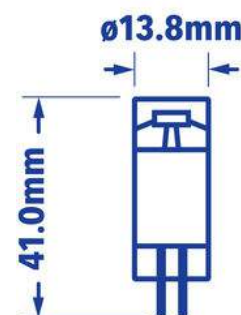

Verbatim LED-capsule G4 1W 2700K Warm wit 80 LM

- G4 Aansluiting
- 12 AC/DCV
- 25,000 Levensduur
- 90% Energiebesparing
- Lichtstroom: 80 lm
- Equivalent aan 10W gloeilamp

Productnummer	52143
Algemene gegevens	
Lampfitting	G4
Ontwerp	Capsule
Elektrische gegevens	
Wattage (W)	1
Wattage-equivalent	10
Voltage (V)	12V AC/DC
Dimbaar	nee
Werkingsfrequentie (Hz):	50-60
Geometrische gegevens	
Lengte (mm)	41
Diameter (mm)	13.8
Gewicht (g)	8
Fotometrische gegevens	
Lichtstroom (lm)	80
CRI	80
CCT (K)	2700
Lichtsterkte (cd)	27
Stralingshoek (°)	100
Lichtrendement (lm/W)	80
Levensduur (hrs)	25,000
Schakelcyclus	40,000

Distance [m] Cone Diameter [m] Illuminance [lx]
 — C0 - C180 (Half-value Angle: 134.8°)
 — C90 - C270 (Half-value Angle: 92.4°)

Energieclassificatie

Verpakking (technisch) Details

Barcode

023942521433

EAN 128

(02)00023942521433(37)10(91)14

EAN 14

50023942521438

Afmetingen verpakking (HxBxL)

135 x 15 x 90 (mm)

Gewicht van verpakking

18 (g)

**MINIMALE
BESTELHOEVEELHEID**

10

Afmetingen doos (HxBxL)

145 x 95 x 155 (mm)

Dozen/pallet

276

Lagen/pallet

6

Eenheden/pallet