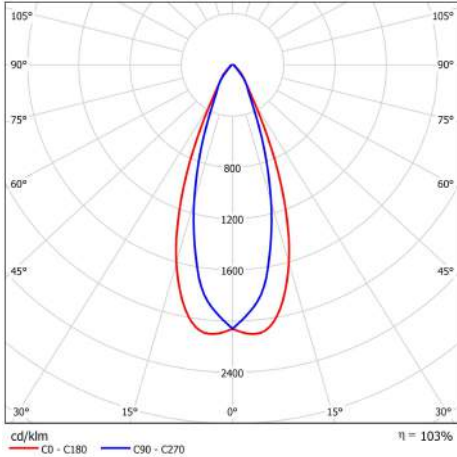

Verbatim LED MR11 GU4 2W 2700K Warm wit 90 LM

- GU4 Aansluiting
- 12 AC/DCV
- 25,000 Levensduur
- 82% Energiebesparing
- Lichtstroom: 90 lm
- Equivalent aan 15W gloeilamp

Productnummer	52144
Algemene gegevens	
Lampfitting	GU4
Elektrische gegevens	
Wattage (W)	2
Wattage-equivalent	15
Voltage (V)	12V AC/DC
Dimbaar	nee
Vermogensfactor	0.65
Werkingsfrequentie (Hz):	50-60
Geometrische gegevens	
Lengte (mm)	41
Diameter (mm)	35
Gewicht (g)	18
Fotometrische gegevens	
Lichtstroom (lm)	90
CRI	80
CCT (K)	2700
Lichtsterkte (cd)	200
Stralingshoek (°)	35
Lichtrendement (lm/W)	45
Levensduur (hrs)	25,000
Schakelcyclus	40,000

09/03/2015

Fotometrische diagrammen

Distance [m]	Cone Diameter [m]	Beam Diameter [m]	Beam Diameter [m]	E(0°)	E(C90)	E(CD)	Illuminance [lx]
0.5	0.30 0.40	0.30 0.40	0.30 0.40	791	351	326	
1.0	0.59 0.79	0.59 0.79	0.59 0.79	198	88	82	
1.5	0.89 1.19	0.89 1.19	0.89 1.19	88	39	36	
2.0	1.18 1.58	1.18 1.58	1.18 1.58	49	22	20	
2.5	1.48 1.98	1.48 1.98	1.48 1.98	32	14	13	
3.0	1.78 2.38	1.78 2.38	1.78 2.38	22	10	9	

Distance [m] Cone Diameter [m] Illuminance [lx]
 — CD - C180 (Half-value Angle: 43.2°)
 — C90 - C270 (Half-value Angle: 33.0°)

Energieclassificatie

Verpakking (technisch) Details

Barcode
023942521440

EAN 128
(02)00023942521440(37)06(91)14

EAN 14
50023942521445

Afmetingen verpakking (HxBxL)
136 x 36 x 90 (mm)

Gewicht van verpakking
29 (g)

**MINIMALE
BESTELHOEVEELHEID**
6

Afmetingen doos (HxBxL)
145 x 110 x 188 (mm)

Dozen/pallet
198

Lagen/pallet
6