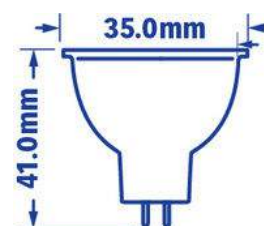

Verbatim LED MR11 GU4 2W 2700K Warm wit 90 LM

- GU4 Aansluiting
- 12 AC/DCV
- 25,000 Levensduur
- 82% Energiebesparing
- Lichtstroom: 90 lm
- Equivalent aan 15W gloeilamp

Productnummer	52144
Algemene gegevens	
Lampfitting	GU4
Elektrische gegevens	
Wattage (W)	2
Wattage-equivalent	15
Voltage (V)	12V AC/DC
Dimbaar	nee
Vermogensfactor	0.65
Werkingsfrequentie (Hz):	50-60
Geometrische gegevens	
Lengte (mm)	41
Diameter (mm)	35
Gewicht (g)	18
Fotometrische gegevens	
Lichtstroom (lm)	90
CRI	80
CCT (K)	2700
Lichtsterkte (cd)	200
Stralingshoek (°)	35
Lichtrendement (lm/W)	45
Levensduur (hrs)	25,000
Schakelcyclus	40,000

09/03/2015

Fotometrische diagrammen

Distance [m]	Cone Diameter [m]	Beam Diameter [m]	Beam Diameter [m]	E(0°)	E(C90)	E(CD)	Illuminance [lx]
0.5	0.30 0.40	0.30 0.40	0.30 0.40	791	351	326	
1.0	0.59 0.79	0.59 0.79	0.59 0.79	198	88	82	
1.5	0.89 1.19	0.89 1.19	0.89 1.19	88	39	36	
2.0	1.18 1.58	1.18 1.58	1.18 1.58	49	22	20	
2.5	1.48 1.98	1.48 1.98	1.48 1.98	32	14	13	
3.0	1.78 2.38	1.78 2.38	1.78 2.38	22	10	9	

Distance [m] Cone Diameter [m] Illuminance [lx]
 — CD - C180 (Half-value Angle: 43.2°)
 — C90 - C270 (Half-value Angle: 33.0°)

Energieclassificatie

Verpakking (technisch) Details

Barcode
023942521440

EAN 128
(02)00023942521440(37)06(91)14

EAN 14
50023942521445

Afmetingen verpakking (HxBxL)
136 x 36 x 90 (mm)

Gewicht van verpakking
29 (g)

**MINIMALE
BESTELHOEVEELHEID**
6

Afmetingen doos (HxBxL)
145 x 110 x 188 (mm)

Dozen/pallet
198

Lagen/pallet
6