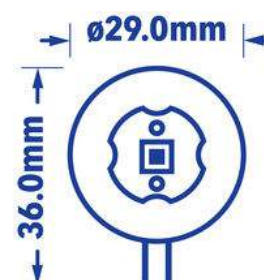

Verbatim LED Round Capsule G4 1.5W 2700K Warm wit 85 LM

- G4 Aansluiting
- 12 AC/DCV
- 40,000 Levensduur
- 86% Energiebesparing
- Lichtstroom: 85 lm
- Equivalent aan 10W gloeilamp

| Productnummer | 52145 |
|-------------------------------|---------------|
| Algemene gegevens | |
| Lampfitting | G4 |
| Ontwerp | Ronde capsule |
| Elektrische gegevens | |
| Wattage (W) | 1.5 |
| Wattage-equivalent | 10 |
| Voltage (V) | 12V AC/DC |
| Dimbaar | nee |
| Werkingsfrequentie (Hz): | 50-60 |
| Geometrische gegevens | |
| Lengte (mm) | 36 |
| Diameter (mm) | 29 |
| Gewicht (g) | 6 |
| Fotometrische gegevens | |
| Lichtstroom (lm) | 85 |
| CRI | 80 |
| CCT (K) | 2700 |
| Lichtsterkte (cd) | 25 |
| Stralingshoek (°) | 110 |
| Lichtrendement (lm/W) | 57 |
| Levensduur (hrs) | 40,000 |
| Schakelcyclus | 50,000 |

09/03/2015

Fotometrische diagrammen

Energieclassificatie

Verpakking (technisch)
Details**Barcode**

023942521457

EAN 128

(02)00023942521457(37)10(91)09

EAN 14

50023942521452

Afmetingen verpakking (HxBxL)

135 x 10 x 90 (mm)

Gewicht van verpakking

17 (g)

**MINIMALE
BESTELHOEVEELHEID**

10

Afmetingen doos (HxBxL)

150 x 103 x 103 (mm)

Dozen/pallet

420

Lagen/pallet

6

Eenheden/pallet

4200

09/03/2015