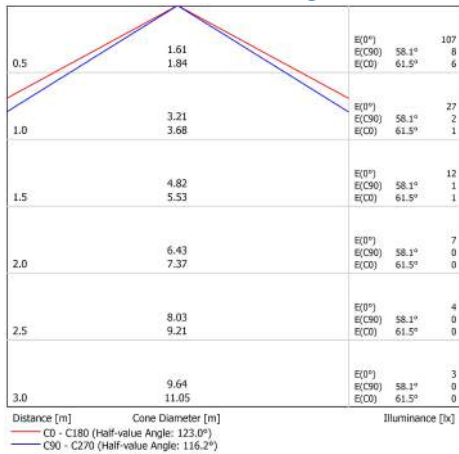

Verbatim LED Round Capsule G4 1.5W 2700K Warm wit 85 LM

- G4 Aansluiting
- 12 AC/DCV
- 40,000 Levensduur
- 86% Energiebesparing
- Lichtstroom: 85 lm
- Equivalent aan 10W gloeilamp

| Productnummer | 52145 |
|-------------------------------|---------------|
| Algemene gegevens | |
| Lampfitting | G4 |
| Ontwerp | Ronde capsule |
| Elektrische gegevens | |
| Wattage (W) | 1.5 |
| Wattage-equivalent | 10 |
| Voltage (V) | 12V AC/DC |
| Dimbaar | nee |
| Werkingsfrequentie (Hz): | 50-60 |
| Geometrische gegevens | |
| Lengte (mm) | 36 |
| Diameter (mm) | 29 |
| Gewicht (g) | 6 |
| Fotometrische gegevens | |
| Lichtstroom (lm) | 85 |
| CRI | 80 |
| CCT (K) | 2700 |
| Lichtsterkte (cd) | 25 |
| Stralingshoek (°) | 110 |
| Lichtrendement (lm/W) | 57 |
| Levensduur (hrs) | 40,000 |
| Schakelcyclus | 50,000 |

09/03/2015

Fotometrische diagrammen

Energieclassificatie

Verpakking (technisch)
Details**Barcode**

023942521457

EAN 128

(02)00023942521457(37)10(91)09

EAN 14

50023942521452

Afmetingen verpakking (HxBxL)

135 x 10 x 90 (mm)

Gewicht van verpakking

17 (g)

**MINIMALE
BESTELHOEVEELHEID**

10

Afmetingen doos (HxBxL)

150 x 103 x 103 (mm)

Dozen/pallet

420

Lagen/pallet

6

Eenheden/pallet

4200

09/03/2015