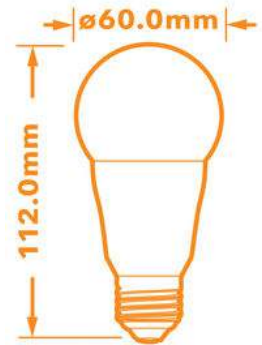

## Verbatim LED Classic A E27 4W 2700K Warm wit 250 LM DIM

- E27 Aansluiting
- 220 - 240V
- 30,000 Levensduur
- 84% Energiebesparing
- Lichtstroom: 250 lm
- Equivalent aan 25W gloeilamp

Productnummer	52147
<b>Algemene gegevens</b>	
Lampfitting	E27
<b>Elektrische gegevens</b>	
Wattage (W)	4
Wattage-equivalent	25
Voltage (V)	220 - 240
Dimbaar	ja
Vermogensfactor	0.70
Werkingsfrequentie (Hz):	50-60
<b>Geometrische gegevens</b>	
Lengte (mm)	112
Diameter (mm)	60
Gewicht (g)	170
<b>Fotometrische gegevens</b>	
Lichtstroom (lm)	250
CRI	≥ 80
CCT (K)	2700
Stralingshoek (°)	130
Lichtrendement (lm/W)	62.5
Levensduur (hrs)	30,000
Schakelcyclus	20,000

## Fotometrische diagrammen

178 x 118 x 61 (mm)

**Gewicht van verpakking**

196 (g)

**MINIMALE  
BESTELHOEVEELHEID**

4

**Afmetingen doos (HxBxL)**

195 x 144 x 253 (mm)

**Dozen/pallet**