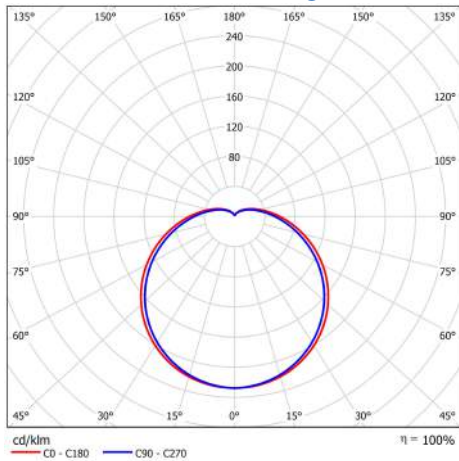

## Verbatim LED Classic A E27 4W 2700K Warm wit 250 LM DIM

- E27 Aansluiting
- 220 - 240V
- 30,000 Levensduur
- 84% Energiebesparing
- Lichtstroom: 250 lm
- Equivalent aan 25W gloeilamp

Productnummer	52147
<b>Algemene gegevens</b>	
Lampfitting	E27
<b>Elektrische gegevens</b>	
Wattage (W)	4
Wattage-equivalent	25
Voltage (V)	220 - 240
Dimbaar	ja
Vermogensfactor	0.70
Werkingsfrequentie (Hz):	50-60
<b>Geometrische gegevens</b>	
Lengte (mm)	112
Diameter (mm)	60
Gewicht (g)	170
<b>Fotometrische gegevens</b>	
Lichtstroom (lm)	250
CRI	≥ 80
CCT (K)	2700
Stralingshoek (°)	130
Lichtrendement (lm/W)	62.5
Levensduur (hrs)	30,000
Schakelcyclus	20,000

## Fotometrische diagrammen

178 x 118 x 61 (mm)

**Gewicht van verpakking**

196 (g)

**MINIMALE  
BESTELHOEVEELHEID**

4

**Afmetingen doos (HxBxL)**

195 x 144 x 253 (mm)

**Dozen/pallet**