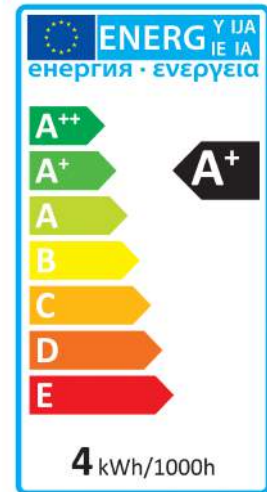

Energieclassificatie

Verpakking (technisch)
Details

Barcode

023942521471

EAN 128

(02)00023942521471(37)04(91)204

EAN 14

50023942521476

Afmetingen verpakking (HxBxL)

178 x 118 x 61 (mm)

Gewicht van verpakking

196 (g)

**MINIMALE
BESTELHOEVEELHEID**

4

Afmetingen doos (HxBxL)

195 x 144 x 253 (mm)

Dozen/pallet

80

Lagen/pallet

4

Eenheden/pallet

320

09/03/2015