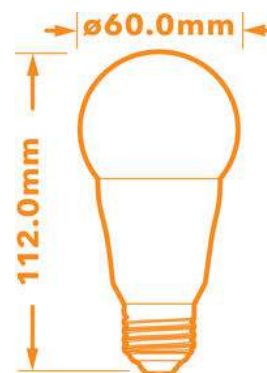

Verbatim LED Classic A E27 8W 2700K Warm wit 530 LM DIM

- E27 Aansluiting
- 220 - 240V
- 30,000 Levensduur
- 82% Energiebesparing
- Lichtstroom: 530 lm
- Equivalent aan 43W gloeilamp

Productnummer	52148
Algemene gegevens	
Lampfitting	E27
Elektrische gegevens	
Wattage (W)	8
Wattage-equivalent	43
Voltage (V)	220 - 240
Dimbaar	ja
Vermogensfactor	0.85
Werkingsfrequentie (Hz):	50-60
Geometrische gegevens	
Lengte (mm)	112
Diameter (mm)	60
Gewicht (g)	175
Fotometrische gegevens	
Lichtstroom (lm)	530
CRI	≥ 80
CCT (K)	2700
Stralingshoek (°)	130
Lichtrendement (lm/W)	66.3
Levensduur (hrs)	30,000
Schakelcyclus	20,000

09/03/2015

Fotometrische diagrammen

Distance [m]	Cone Diameter [m]		Illuminance [lx]		
	CD - C180 (Half-value Angle: 134.4°)	C90 - C270 (Half-value Angle: 139.8°)	E(0°)	E(C90)	E(C0)
0.5	2.73	2.38	553	69.9° 11	67.2° 16
1.0	5.47	4.76	138	69.9° 3	67.2° 4
1.5	8.20	7.14	61	69.9° 1	67.2° 2
2.0	10.93	9.52	35	69.9° 1	67.2° 1
2.5	13.66	11.89	22	69.9° 0	67.2° 1
3.0	16.40	14.27	15	69.9° 0	67.2° 0

Energieclassificatie

Verpakking (technisch) Details

Barcode
 023942521488

EAN 128
 (02)00023942521488(37)04(91)204

EAN 14
 50023942521483

Afmetingen verpakking (HxBxL)
 178 x 118 x 61 (mm)

Gewicht van verpakking
 201 (g)

**MINIMALE
 BESTELHOEVEELHEID**
 4

Afmetingen doos (HxBxL)
 195 x 144 x 253 (mm)

Dozen/pallet
 80

Lagen/pallet
 4

Eenheden/pallet
 320

09/03/2015