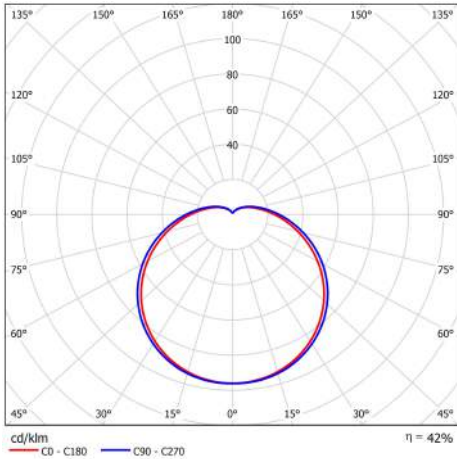

Verbatim LED Classic A E27 8W 2700K Warm wit 530 LM DIM

- E27 Aansluiting
- 220 - 240V
- 30,000 Levensduur
- 82% Energiebesparing
- Lichtstroom: 530 lm
- Equivalent aan 43W gloeilamp

Productnummer	52148
Algemene gegevens	
Lampfitting	E27
Elektrische gegevens	
Wattage (W)	8
Wattage-equivalent	43
Voltage (V)	220 - 240
Dimbaar	ja
Vermogensfactor	0.85
Werkingsfrequentie (Hz):	50-60
Geometrische gegevens	
Lengte (mm)	112
Diameter (mm)	60
Gewicht (g)	175
Fotometrische gegevens	
Lichtstroom (lm)	530
CRI	≥ 80
CCT (K)	2700
Stralingshoek (°)	130
Lichtrendement (lm/W)	66.3
Levensduur (hrs)	30,000
Schakelcyclus	20,000

09/03/2015

Fotometrische diagrammen

Distance [m]	Cone Diameter [m]		Illuminance [lx]		
	CD - C180 (Half-value Angle: 134.4°)	C90 - C270 (Half-value Angle: 139.8°)	E(0°)	E(C90)	E(C0)
0.5	2.73	2.38	553	69.9° 11	67.2° 16
1.0	5.47	4.76	138	69.9° 3	67.2° 4
1.5	8.20	7.14	61	69.9° 1	67.2° 2
2.0	10.93	9.52	35	69.9° 1	67.2° 1
2.5	13.66	11.89	22	69.9° 0	67.2° 1
3.0	16.40	14.27	15	69.9° 0	67.2° 0

Energieclassificatie

Verpakking (technisch) Details

Barcode
 023942521488

EAN 128
 (02)00023942521488(37)04(91)204

EAN 14
 50023942521483

Afmetingen verpakking (HxBxL)
 178 x 118 x 61 (mm)

Gewicht van verpakking
 201 (g)

**MINIMALE
 BESTELHOEVEELHEID**
 4

Afmetingen doos (HxBxL)
 195 x 144 x 253 (mm)

Dozen/pallet
 80

Lagen/pallet
 4

Eenheden/pallet
 320

09/03/2015