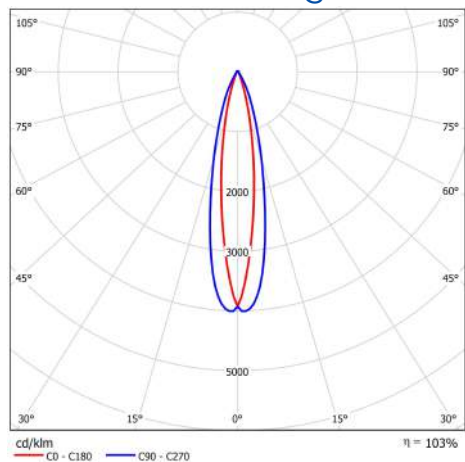

Verbatim LED PAR16 GU10 6.5W 3000K Warm wit 270 LM DIM

- GU10 Aansluiting
- 220 - 240V
- 30,000 Levensduur
- 82% Energiebesparing
- Equivalent aan 36W gloeilamp

Productnummer	52156
Algemene gegevens	
Lampfitting	GU10
Elektrische gegevens	
Wattage (W)	6.5
Wattage-equivalent	36
Voltage (V)	220 - 240 V
Dimbaar	ja
Vermogensfactor	0.7
Werkingsfrequentie (Hz):	50-60
Geometrische gegevens	
Lengte (mm)	60
Diameter (mm)	50
Gewicht (g)	65
Fotometrische gegevens	
Lichtstroom C90 (lm)	270
CRI	80
CCT (K)	3000
Lichtsterkte (cd)	550
Stralingshoek (°)	36
Lichtrendement (lm/W)	42
Levensduur (hrs)	30,000
Schakelcyclus	20,000

09/03/2015

Fotometrische diagrammen

Distance [m]	Cone Diameter [m]	E(0°)	E(C90)	E(C0)	Illuminance [lx]
0.5	0.23 0.14	5891	12.7° 2800	8.0° 2881	
1.0	0.45 0.28	1473	12.7° 700	8.0° 720	
1.5	0.68 0.42	655	12.7° 311	8.0° 320	
2.0	0.90 0.56	368	12.7° 175	8.0° 180	
2.5	1.13 0.70	236	12.7° 112	8.0° 115	
3.0	1.35 0.84	164	12.7° 78	8.0° 80	

Distance [m] Cone Diameter [m] Illuminance [lx]
 — CD - C180 (Half-value Angle: 16.0°)
 — C90 - C270 (Half-value Angle: 25.4°)

Energieclassificatie

Verpakking (technisch) Details

Barcode
 023942521563

EAN 128
 (02)00023942521563(37)04(91)204

EAN 14
 50023942521568

Afmetingen verpakking (HxBxL)
 145 x 103 x 51 (mm)

Gewicht van verpakking
 88 (g)

**MINIMALE
 BESTELHOEVEELHEID**
 4

Afmetingen doos (HxBxL)
 160 x 117 x 223 (mm)

Dozen/pallet
 150

Lagen/pallet
 5