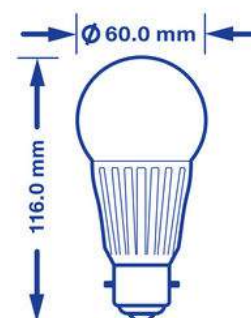

## Verbatim LED Classic A B22 7.7W 2700K Warm wit 500 LM DIM

- B22 Aansluiting
- 220 - 240V
- 40,000 Levensduur
- 82% Energiebesparing
- Lichtstroom: 500 lm
- Equivalent aan 42W gloeilamp

Productnummer	52226
<b>Algemene gegevens</b>	
Lampfitting	B22
<b>Elektrische gegevens</b>	
Wattage (W)	7.7
Wattage-equivalent	42
Voltage (V)	220 - 240 V
Dimbaar	ja
Vermogensfactor	0.85
Werkingsfrequentie (Hz):	50-60
<b>Geometrische gegevens</b>	
Lengte (mm)	117
Diameter (mm)	60
Gewicht (g)	126
<b>Fotometrische gegevens</b>	
Lichtstroom (lm)	500
CRI	≥ 80
CCT (K)	2700
Stralingshoek (°)	220
Lichtrendement (lm/W)	65
Levensduur (hrs)	40,000
Schakelcyclus	40,000

130 x 64 x 64 (mm)

**Gewicht van verpakking**

158 (g)

**MINIMALE  
BESTELHOEVEELHEID**

4

**Afmetingen doos (HxBxL)**

152 x 175 x 175 (mm)

**Dozen/pallet**