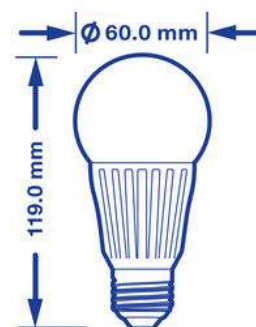

Verbatim LED Classic A E27 10.5W 2700K Warm wit 806 LM DIM

- E27 Aansluiting
- 220 - 240V
- 25,000 Levensduur
- 83% Energiebesparing
- Lichtstroom: 806 lm
- Equivalent aan 60W gloeilamp

Productnummer	52227
Algemene gegevens	
Lampfitting	E27
Elektrische gegevens	
Wattage (W)	10.5
Wattage-equivalent	60
Voltage (V)	220 - 240 V
Dimbaar	ja
Vermogensfactor	0.90
Werkingsfrequentie (Hz):	50-60
Geometrische gegevens	
Lengte (mm)	119
Diameter (mm)	60
Gewicht (g)	162
Fotometrische gegevens	
Lichtstroom (lm)	806
CRI	≥ 80
CCT (K)	2700
Stralingshoek (°)	240
Lichtrendement (lm/W)	77
Levensduur (hrs)	25,000
Schakelcyclus	40,000

Afmetingen verpakking (HxBxL)

130 x 64 x 64 (mm)

Gewicht van verpakking

194 (g)

**MINIMALE
BESTELHOEVEELHEID**

4

Afmetingen doos (HxBxL)

152 x 175 x 175 (mm)