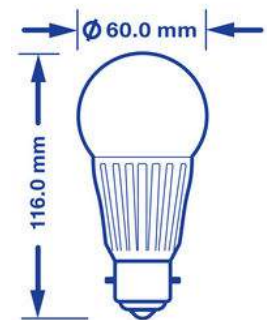

Verbatim LED Classic A B22 10.5W 2700K Warm wit 806 LM DIM

- B22 Aansluiting
- 220 - 240V
- 25,000 Levensduur
- 83% Energiebesparing
- Lichtstroom: 806 lm
- Equivalent aan 60W gloeilamp

Productnummer	52228
Algemene gegevens	
Lampfitting	B22
Elektrische gegevens	
Wattage (W)	10.5
Wattage-equivalent	60
Voltage (V)	220 - 240 V
Dimbaar	ja
Vermogensfactor	0.90
Werkingsfrequentie (Hz):	50-60
Geometrische gegevens	
Lengte (mm)	117
Diameter (mm)	60
Gewicht (g)	162
Fotometrische gegevens	
Lichtstroom (lm)	806
CRI	≥ 80
CCT (K)	2700
Stralingshoek (°)	240
Lichtrendement (lm/W)	77
Levensduur (hrs)	25,000
Schakelcyclus	40,000

Afmetingen verpakking (HxBxL)

130 x 64 x 64 (mm)

Gewicht van verpakking

194 (g)

**MINIMALE
BESTELHOEVEELHEID**

4

Afmetingen doos (HxBxL)

152 x 175 x 175 (mm)