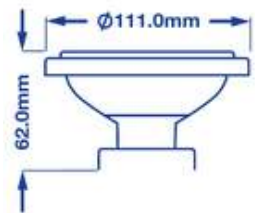

Verbatim LED AR111 G53 12W 2700K 680LM 2700K Warm wit 720 LM DIM

- G53 Aansluiting
- AC/DC12V
- 25,000 Levensduur
- Dimbaar
- 83% Energiebesparing
- Lichtstroom: 720 lm
- Equivalent aan 70W gloeilamp

Productnummer	52303
Algemene gegevens	
Lampfitting	G53
Elektrische gegevens	
Wattage (W)	12
Wattage-equivalent	70
Voltage (V)	AC/DC12
Dimbaar	ja
Vermogensfactor	0.90
Werkingsfrequentie (Hz):	50/60
Geometrische gegevens	
Lengte (mm)	62
Diameter (mm)	111
Gewicht (g)	228
Fotometrische gegevens	
Lichtstroom (lm)	720
Lichtstroom C90 (lm)	680
CRI	80
CCT (K)	2700
Lichtsterkte (cd)	1250
Stralingshoek (°)	40
Lichtrendement (lm/W)	60.0
Levensduur (hrs)	25,000
Schakelcyclus	60,000

09/03/2015

Energieclassificatie

Verpakking (technisch)
Details**Barcode**

023942523031

Afmetingen verpakking (HxBxL)

H80*W128*L128mm (mm)

Gewicht van verpakking

305 (g)

**MINIMALE
BESTELHOEVEELHEID**

6

Afmetingen doos (HxBxL)

H105*W270 *L430mm (mm)

Dozen/pallet

54

Lagen/pallet

9