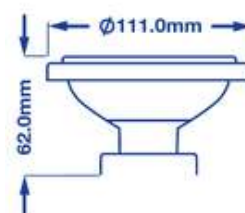

Productnummer	52305
Algemene gegevens	
Lampfitting	G53
Elektrische gegevens	
Wattage (W)	12
Wattage-equivalent	85
Voltage (V)	AC/DC12
Dimbaar	ja
Vermogensfactor	0.90
Werkingsfrequentie (Hz):	50/60
Geometrische gegevens	
Lengte (mm)	62
Diameter (mm)	111
Gewicht (g)	228
Fotometrische gegevens	
Lichtstroom (lm)	850
Lichtstroom C90 (lm)	800
CRI	80
CCT (K)	4000
Lichtsterkte (cd)	1450
Stralingshoek (°)	40
Lichtrendement (lm/W)	70.8
Levensduur (hrs)	25,000
Schakelcyclus	60,000

09/03/2015

Energieclassificatie

Verpakking (technisch)
Details**Barcode**

023942523055

Afmetingen verpakking (HxBxL)

H80*W128*L128mm (mm)

Gewicht van verpakking

305 (g)

**MINIMALE
BESTELHOEVEELHEID**

6

Afmetingen doos (HxBxL)

H105*W270 *L430mm (mm)

Dozen/pallet

54

Lagen/pallet

9