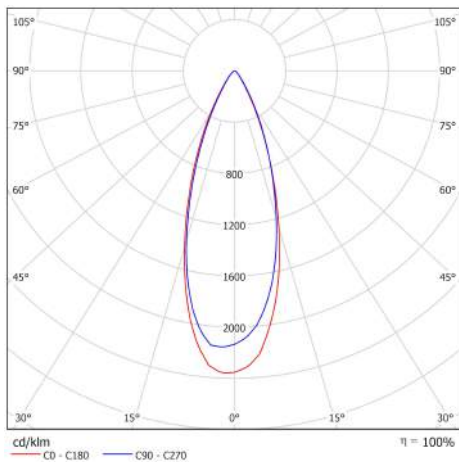

Verbatim LED GU10 6W 3000K 430lm 3000K Warm wit 450 LM

- GU10 Aansluiting
- 220-204V
- 40,000 Levensduur
- 90% Energiebesparing
- Lichtstroom: 450 lm
- Equivalent aan 61W gloeilamp

Productnummer	52306
Algemene gegevens	
Lampfitting	GU10
Elektrische gegevens	
Wattage (W)	6.0
Wattage-equivalent	61
Voltage (V)	220-204
Dimbaar	nee
Vermogensfactor	≥0.8
Werkingsfrequentie (Hz):	50/60
Geometrische gegevens	
Lengte (mm)	56
Diameter (mm)	50
Gewicht (g)	55
Fotometrische gegevens	
Lichtstroom (lm)	450
Lichtstroom C90 (lm)	430
CRI	80
CCT (K)	3000
Lichtsterkte (cd)	1100
Stralingshoek (°)	35
Lichtrendement (lm/W)	75
Levensduur (hrs)	40,000
Schakelcyclus	100,000

09/03/2015

Fotometrische diagrammen

Energieclassificatie

Verpakking (technisch) Details

Barcode

023942523062

EAN 128

(02)00023942523062(37)10(91)814

EAN 14

50023942523067

Afmetingen verpakking (HxBxL)

H67 *W51*L51mm (mm)

MINIMALE BESTELHOEVEELHEID

10

Afmetingen doos (HxBxL)

H97*W125 *L285mm (mm)