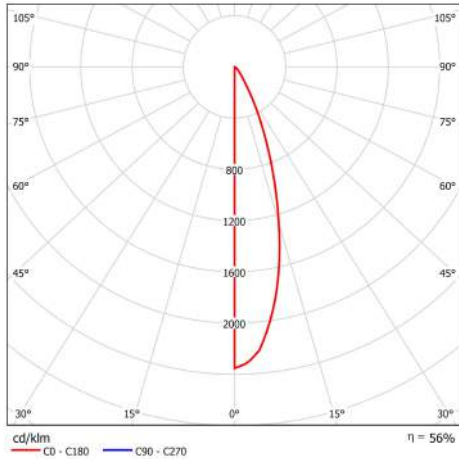

Fotometrische diagrammen