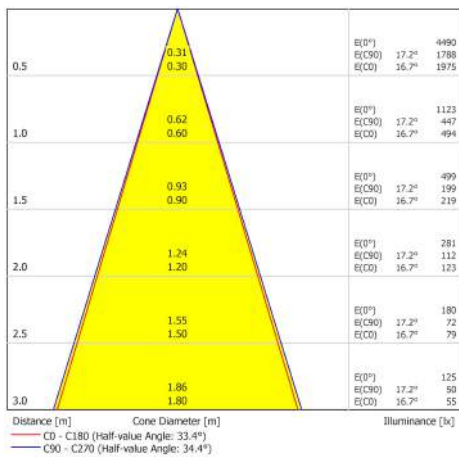

Verbatim LED GU10 6W 3000K 430lm 3000K Warm wit 450 LM

- GU10 Aansluiting
- 220-204V
- 40,000 Levensduur
- 90% Energiebesparing
- Lichtstroom: 450 lm
- Equivalent aan 61W gloeilamp

Productnummer	52306
Algemene gegevens	
Lampfitting	GU10
Elektrische gegevens	
Wattage (W)	6.0
Wattage-equivalent	61
Voltage (V)	220-204
Dimbaar	nee
Vermogensfactor	≥0.8
Werkingsfrequentie (Hz):	50/60
Geometrische gegevens	
Lengte (mm)	56
Diameter (mm)	50
Gewicht (g)	55
Fotometrische gegevens	
Lichtstroom (lm)	450
Lichtstroom C90 (lm)	430
CRI	80
CCT (K)	3000
Lichtsterkte (cd)	1100
Stralingshoek (°)	35
Lichtrendement (lm/W)	75
Levensduur (hrs)	40,000
Schakelcyclus	100,000

09/03/2015

Fotometrische diagrammen

Energieclassificatie

Verpakking (technisch) Details

Barcode

023942523062

EAN 128

(02)00023942523062(37)10(91)814

EAN 14

50023942523067

Afmetingen verpakking (HxBxL)

H67 *W51*L51mm (mm)

MINIMALE BESTELHOEVEELHEID

10

Afmetingen doos (HxBxL)

H97*W125 *L285mm (mm)