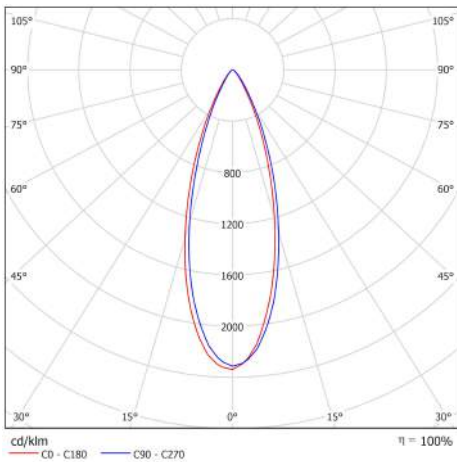

## Verbatim LED GU10 6W 3000K 430lm 3000K Warm wit 450 LM DIM

- GU10 Aansluiting
- 220-204V
- 40,000 Levensduur
- Dimbaar
- 90% Energiebesparing
- Lichtstroom: 450 lm
- Equivalent aan 61W gloeilamp

Productnummer	52307
<b>Algemene gegevens</b>	
Lampfitting	GU10
<b>Elektrische gegevens</b>	
Wattage (W)	6.0
Wattage-equivalent	61
Voltage (V)	220-204
Dimbaar	ja
Vermogensfactor	≥0.7
Werkingsfrequentie (Hz):	50/60
<b>Geometrische gegevens</b>	
Lengte (mm)	56
Diameter (mm)	50
Gewicht (g)	55
<b>Fotometrische gegevens</b>	
Lichtstroom (lm)	450
Lichtstroom C90 (lm)	430
CRI	80
CCT (K)	3000
Lichtsterkte (cd)	1100
Stralingshoek (°)	35
Lichtrendement (lm/W)	75
Levensduur (hrs)	40,000
Schakelcyclus	100,000

09/03/2015

Fotometrische diagrammen

Energieclassificatie

Verpakking (technisch) Details

**Barcode**  
 023942523079

**EAN 128**  
 (02)00023942523079(37)10(91)814

**EAN 14**  
 50023942523074

**Afmetingen verpakking (HxBxL)**  
 H67 \*W51\*L51mm (mm)

**MINIMALE BESTELHOEVEELHEID**  
 10

**Afmetingen doos (HxBxL)**  
 H97\*W125 \*L285mm (mm)

**Dozen/pallet**  
 171

**Lagen/pallet**  
 9

**Eenheden/pallet**  
 1710

09/03/2015