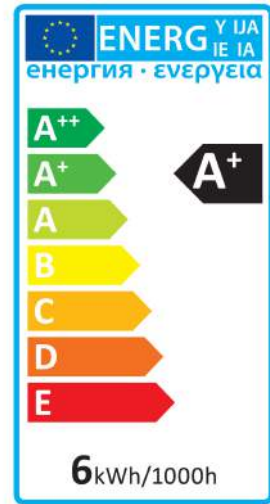

## Verbatim LED GU10 6W 3000K 430lm 3000K Warm wit 450 LM DIM

- GU10 Aansluiting
- 220-204V
- 40,000 Levensduur
- Dimbaar
- 90% Energiebesparing
- Lichtstroom: 450 lm
- Equivalent aan 61W gloeilamp

Productnummer	52307
<b>Algemene gegevens</b>	
Lampfitting	GU10
<b>Elektrische gegevens</b>	
Wattage (W)	6.0
Wattage-equivalent	61
Voltage (V)	220-204
Dimbaar	ja
Vermogensfactor	≥0.7
Werkingsfrequentie (Hz):	50/60
<b>Geometrische gegevens</b>	
Lengte (mm)	56
Diameter (mm)	50
Gewicht (g)	55
<b>Fotometrische gegevens</b>	
Lichtstroom (lm)	450
Lichtstroom C90 (lm)	430
CRI	80
CCT (K)	3000
Lichtsterkte (cd)	1100
Stralingshoek (°)	35
Lichtrendement (lm/W)	75
Levensduur (hrs)	40,000
Schakelcyclus	100,000

09/03/2015

Fotometrische diagrammen

Energieclassificatie

Verpakking (technisch) Details

**Barcode**  
 023942523079

**EAN 128**  
 (02)00023942523079(37)10(91)814

**EAN 14**  
 50023942523074

**Afmetingen verpakking (HxBxL)**  
 H67 \*W51\*L51mm (mm)