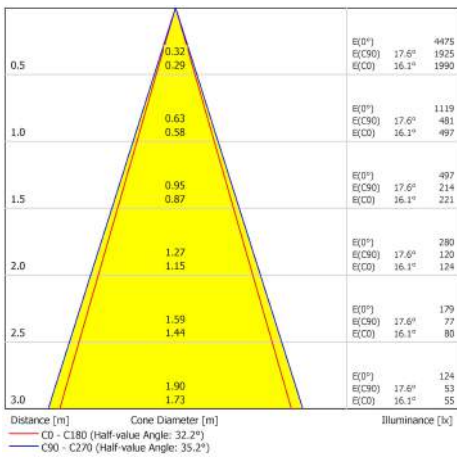

## Verbatim LED GU10 6W 3000K 430lm 3000K Warm wit 450 LM DIM

- GU10 Aansluiting
- 220-204V
- 40,000 Levensduur
- Dimbaar
- 90% Energiebesparing
- Lichtstroom: 450 lm
- Equivalent aan 61W gloeilamp

Productnummer	52307
<b>Algemene gegevens</b>	
Lampfitting	GU10
<b>Elektrische gegevens</b>	
Wattage (W)	6.0
Wattage-equivalent	61
Voltage (V)	220-204
Dimbaar	ja
Vermogensfactor	≥0.7
Werkingsfrequentie (Hz):	50/60
<b>Geometrische gegevens</b>	
Lengte (mm)	56
Diameter (mm)	50
Gewicht (g)	55
<b>Fotometrische gegevens</b>	
Lichtstroom (lm)	450
Lichtstroom C90 (lm)	430
CRI	80
CCT (K)	3000
Lichtsterkte (cd)	1100
Stralingshoek (°)	35
Lichtrendement (lm/W)	75
Levensduur (hrs)	40,000
Schakelcyclus	100,000

09/03/2015

Fotometrische diagrammen

Energieclassificatie

Verpakking (technisch) Details

**Barcode**  
 023942523079

**EAN 128**  
 (02)00023942523079(37)10(91)814

**EAN 14**  
 50023942523074

**Afmetingen verpakking (HxBxL)**  
 H67 \*W51\*L51mm (mm)

**MINIMALE BESTELHOEVEELHEID**  
 10

**Afmetingen doos (HxBxL)**  
 H97\*W125 \*L285mm (mm)

**Dozen/pallet**  
 171

**Lagen/pallet**  
 9

**Eenheden/pallet**  
 1710

09/03/2015