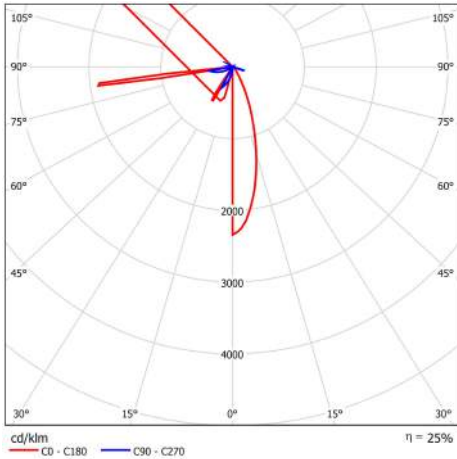

## Verbatim LED GU10 6W 3000K 430lm 3000K Warm wit 450 LM DIM

- GU10 Aansluiting
- 220-204V
- 40,000 Levensduur
- Dimbaar
- 90% Energiebesparing
- Lichtstroom: 450 lm
- Equivalent aan 61W gloeilamp

Productnummer	52307
<b>Algemene gegevens</b>	
Lampfitting	GU10
<b>Elektrische gegevens</b>	
Wattage (W)	6.0
Wattage-equivalent	61
Voltage (V)	220-204
Dimbaar	ja
Vermogensfactor	≥0.7
Werkingsfrequentie (Hz):	50/60
<b>Geometrische gegevens</b>	
Lengte (mm)	56
Diameter (mm)	50
Gewicht (g)	55
<b>Fotometrische gegevens</b>	
Lichtstroom (lm)	450
Lichtstroom C90 (lm)	430
CRI	80
CCT (K)	3000
Lichtsterkte (cd)	1100
Stralingshoek (°)	35
Lichtrendement (lm/W)	75
Levensduur (hrs)	40,000
Schakelcyclus	100,000

09/03/2015

Fotometrische diagrammen

Energieclassificatie

Verpakking (technisch) Details

**Barcode**  
 023942523079

**EAN 128**  
 (02)00023942523079(37)10(91)814

**EAN 14**  
 50023942523074

**Afmetingen verpakking (HxBxL)**  
 H67 \*W51\*L51mm (mm)

**MINIMALE BESTELHOEVEELHEID**  
 10

**Afmetingen doos (HxBxL)**  
 H97\*W125 \*L285mm (mm)

**Dozen/pallet**  
 171

**Lagen/pallet**  
 9

**Eenheden/pallet**  
 1710

09/03/2015