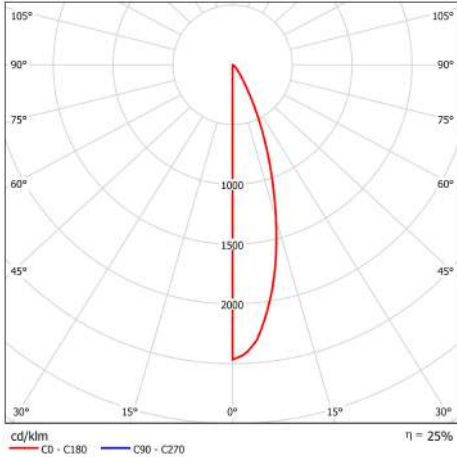

Verbatim LED GU10 6W 4000K 450lm 4000K Neutraal wit 470 LM DIM

- GU10 Aansluiting
- 220-204V
- 40,000 Levensduur
- Dimbaar
- 91% Energiebesparing
- Lichtstroom: 470 lm
- Equivalent aan 64W gloeilamp

Productnummer	52308
Algemene gegevens	
Lampfitting	GU10
Elektrische gegevens	
Wattage (W)	6.0
Wattage-equivalent	64
Voltage (V)	220-204
Dimbaar	ja
Vermogensfactor	≥0.7
Werkingsfrequentie (Hz):	50/60
Geometrische gegevens	
Lengte (mm)	56
Diameter (mm)	50
Gewicht (g)	55
Fotometrische gegevens	
Lichtstroom (lm)	470
Lichtstroom C90 (lm)	450
CRI	80
CCT (K)	4000
Lichtsterkte (cd)	1170
Stralingshoek (°)	35
Lichtrendement (lm/W)	78
Levensduur (hrs)	40,000
Schakelcyclus	100,000

29/05/2015

Fotometrische diagrammen

Distance [m]	Cone Diameter [m]	E(0°) [lx]	E(C90) [lx]	E(C0) [lx]
0.5	0.31 0.30	5172	17.0° 2022	16.7° 2287
1.0	0.61 0.60	1293	17.0° 506	16.7° 572
1.5	0.92 0.90	575	17.0° 225	16.7° 254
2.0	1.22 1.20	323	17.0° 126	16.7° 143
2.5	1.53 1.50	207	17.0° 81	16.7° 91
3.0	1.83 1.80	144	17.0° 56	16.7° 64

Distance [m] Cone Diameter [m] Illuminance [lx]

— C0 - C180 (Half-value Angle: 33.4°)
— C90 - C270 (Half-value Angle: 34.0°)

Energieclassificatie

Verpakking (technisch) Details

Barcode
023942523086

EAN 128
(02)00023942523086(37)10(91)814