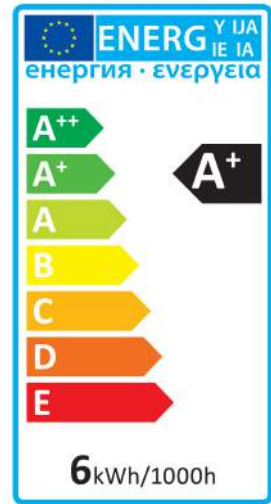

Verbatim LED GU10 6W 4000K 450lm 4000K Neutraal wit 470 LM DIM

- GU10 Aansluiting
- 220-204V
- 40,000 Levensduur
- Dimbaar
- 91% Energiebesparing
- Lichtstroom: 470 lm
- Equivalent aan 64W gloeilamp

Productnummer	52308
Algemene gegevens	
Lampfitting	GU10
Elektrische gegevens	
Wattage (W)	6.0
Wattage-equivalent	64
Voltage (V)	220-204
Dimbaar	ja
Vermogensfactor	≥0.7
Werkingsfrequentie (Hz):	50/60
Geometrische gegevens	
Lengte (mm)	56
Diameter (mm)	50
Gewicht (g)	55
Fotometrische gegevens	
Lichtstroom (lm)	470
Lichtstroom C90 (lm)	450
CRI	80
CCT (K)	4000
Lichtsterkte (cd)	1170
Stralingshoek (°)	35
Lichtrendement (lm/W)	78
Levensduur (hrs)	40,000
Schakelcyclus	100,000

Distance [m] Cone Diameter [m] Illuminance [lx]

— C0 - C180 (Half-value Angle: 33.4°)
— C90 - C270 (Half-value Angle: 34.0°)

Energieclassificatie

Verpakking (technisch) Details

Barcode
023942523086

EAN 128
(02)00023942523086(37)10(91)814