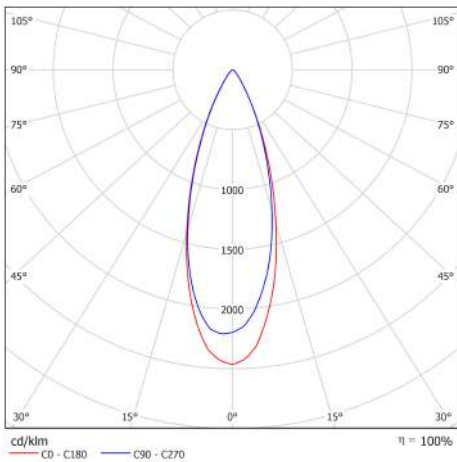

Verbatim LED GU10 6W 4000K 450lm 4000K Neutraal wit 470 LM DIM

- GU10 Aansluiting
- 220-204V
- 40,000 Levensduur
- Dimbaar
- 91% Energiebesparing
- Lichtstroom: 470 lm
- Equivalent aan 64W gloeilamp

Productnummer	52308
Algemene gegevens	
Lampfitting	GU10
Elektrische gegevens	
Wattage (W)	6.0
Wattage-equivalent	64
Voltage (V)	220-204
Dimbaar	ja
Vermogensfactor	≥0.7
Werkingsfrequentie (Hz):	50/60
Geometrische gegevens	
Lengte (mm)	56
Diameter (mm)	50
Gewicht (g)	55
Fotometrische gegevens	
Lichtstroom (lm)	470
Lichtstroom C90 (lm)	450
CRI	80
CCT (K)	4000
Lichtsterkte (cd)	1170
Stralingshoek (°)	35
Lichtrendement (lm/W)	78
Levensduur (hrs)	40,000
Schakelcyclus	100,000

29/05/2015

Fotometrische diagrammen

Distance [m]	Cone Diameter [m]	E(0°) [lx]	E(C90) [lx]	E(C0) [lx]
0.5	0.31 0.30	5172	17.0° 2022	16.7° 2287
1.0	0.61 0.60	1293	17.0° 506	16.7° 572
1.5	0.92 0.90	575	17.0° 225	16.7° 254
2.0	1.22 1.20	323	17.0° 126	16.7° 143
2.5	1.53 1.50	207	17.0° 81	16.7° 91
3.0	1.83 1.80	144	17.0° 56	16.7° 64

Distance [m] Cone Diameter [m] Illuminance [lx]

— C0 - C180 (Half-value Angle: 33.4°)
— C90 - C270 (Half-value Angle: 34.0°)

Energieclassificatie

Verpakking (technisch) Details

Barcode
023942523086

EAN 128
(02)00023942523086(37)10(91)814

EAN 14
50023942523081

Afmetingen verpakking (HxBxL)
H67 *W51*L51mm (mm)

**MINIMALE
BESTELHOEVEELHEID**
10

Afmetingen doos (HxBxL)
H97*W125 *L285mm (mm)

Dozen/pallet
171

Lagen/pallet
9

Eenheden/pallet
1710

29/05/2015