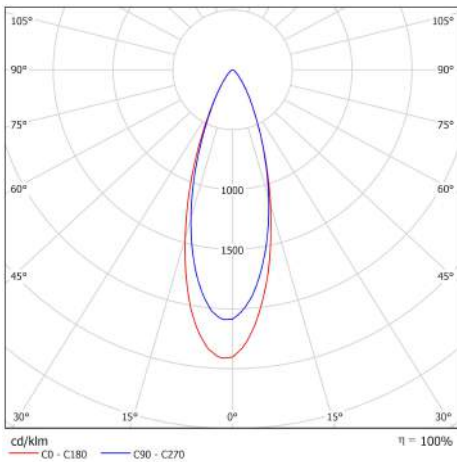

Verbatim LED GU10 8.5W 3000K 620lm 3000K Warm wit 650 LM

- GU10 Aansluiting
- 220-240V
- 30,000 Levensduur
- 90% Energiebesparing
- Lichtstroom: 650 lm
- Equivalent aan 86W gloeilamp

Productnummer	52309
Algemene gegevens	
Lampfitting	GU10
Elektrische gegevens	
Wattage (W)	8.5
Wattage-equivalent	86
Voltage (V)	220-240
Dimbaar	nee
Vermogensfactor	≥0.8
Werkingsfrequentie (Hz):	50/60
Geometrische gegevens	
Lengte (mm)	56
Diameter (mm)	50
Gewicht (g)	55
Fotometrische gegevens	
Lichtstroom (lm)	650
Lichtstroom C90 (lm)	620
CRI	80
CCT (K)	3000
Lichtsterkte (cd)	1250
Stralingshoek (°)	35
Lichtrendement (lm/W)	76
Levensduur (hrs)	30,000
Schakelcyclus	100,000

09/03/2015

Fotometrische diagrammen

Distance [m]	Cone Diameter [m]	illuminance [lx]
0.5	0.30	E(0°) 6289
	0.27	E(C90) 16.6° 2414
		E(C0) 15.3° 2890
1.0	0.60	E(0°) 1572
	0.55	E(C90) 16.6° 603
		E(C0) 15.3° 710
1.5	0.89	E(0°) 699
	0.82	E(C90) 16.6° 268
		E(C0) 15.3° 316
2.0	1.19	E(0°) 393
	1.09	E(C90) 16.6° 151
		E(C0) 15.3° 177
2.5	1.49	E(0°) 252
	1.37	E(C90) 16.6° 97
		E(C0) 15.3° 114
3.0	1.79	E(0°) 175
		E(C90) 16.6° 67
		E(C0) 15.3° 79

Distance [m] Cone Diameter [m] Illuminance [lx]
 — CD - C180 (Half-value Angle: 30.6°)
 — C90 - C270 (Half-value Angle: 33.2°)

Energieclassificatie

Verpakking (technisch) Details

Barcode
 023942523093

EAN 128
 (02)00023942523083(37)10(91)814

EAN 14
 50023942523098

Afmetingen verpakking (HxBxL)
 H67 *W51*L51mm (mm)

MINIMALE BESTELHOEVEELHEID
 10

Afmetingen doos (HxBxL)
 H97*W125 *L285mm (mm)

Dozen/pallet
 171

Lagen/pallet
 9

Eenheden/pallet
 1710