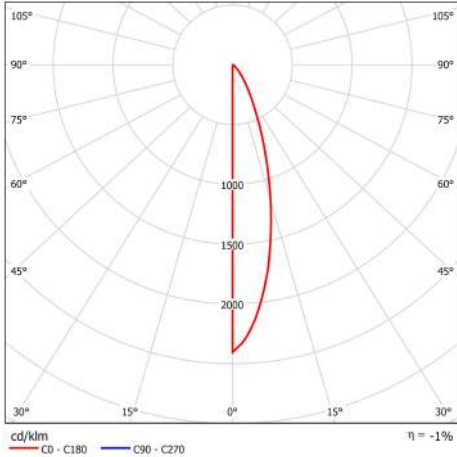

Verbatim LED GU10 8.5W 3000K 620lm 3000K Warm wit 650 LM

- GU10 Aansluiting
- 220-240V
- 30,000 Levensduur
- 90% Energiebesparing
- Lichtstroom: 650 lm
- Equivalent aan 86W gloeilamp

Productnummer	52309
Algemene gegevens	
Lampfitting	GU10
Elektrische gegevens	
Wattage (W)	8.5
Wattage-equivalent	86
Voltage (V)	220-240
Dimbaar	nee
Vermogensfactor	≥0.8
Werkingsfrequentie (Hz):	50/60
Geometrische gegevens	
Lengte (mm)	56
Diameter (mm)	50
Gewicht (g)	55
Fotometrische gegevens	
Lichtstroom (lm)	650
Lichtstroom C90 (lm)	620
CRI	80
CCT (K)	3000
Lichtsterkte (cd)	1250
Stralingshoek (°)	35
Lichtrendement (lm/W)	76
Levensduur (hrs)	30,000
Schakelcyclus	100,000

09/03/2015

Fotometrische diagrammen

Distance [m]	Cone Diameter [m]	illuminance [lx]
0.5	0.30	E(0°) 6289
	0.27	E(C90) 16.6° 2414
		E(C0) 15.3° 2890
1.0	0.60	E(0°) 1572
	0.55	E(C90) 16.6° 603
		E(C0) 15.3° 710
1.5	0.89	E(0°) 699
	0.82	E(C90) 16.6° 268
		E(C0) 15.3° 316
2.0	1.19	E(0°) 393
	1.09	E(C90) 16.6° 151
		E(C0) 15.3° 177
2.5	1.49	E(0°) 252
	1.37	E(C90) 16.6° 97
		E(C0) 15.3° 114
3.0	1.79	E(0°) 175
		E(C90) 16.6° 67
		E(C0) 15.3° 79

Distance [m] Cone Diameter [m] Illuminance [lx]
 — CD - C180 (Half-value Angle: 30.6°)
 — C90 - C270 (Half-value Angle: 33.2°)

Energieclassificatie

Verpakking (technisch) Details

Barcode
 023942523093

EAN 128
 (02)00023942523083(37)10(91)814