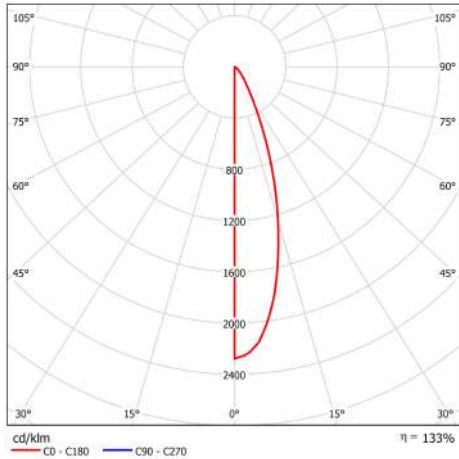

Verbatim LED GU10 8.5W 3000K 620lm 3000K Warm wit 650 LM DIM

- GU10 Aansluiting
- 220-240V
- 30,000 Levensduur
- Dimbaar
- 90% Energiebesparing
- Lichtstroom: 650 lm
- Equivalent aan 86W gloeilamp

Productnummer	52310
Algemene gegevens	
Lampfitting	GU10
Elektrische gegevens	
Wattage (W)	8.5
Wattage-equivalent	86
Voltage (V)	220-240
Dimbaar	ja
Vermogensfactor	≥0.7
Werkingsfrequentie (Hz):	50/60
Geometrische gegevens	
Lengte (mm)	56
Diameter (mm)	50
Gewicht (g)	55
Fotometrische gegevens	
Lichtstroom (lm)	650
Lichtstroom C90 (lm)	620
CRI	80
CCT (K)	3000
Lichtsterkte (cd)	1250
Stralingshoek (°)	35
Lichtrendement (lm/W)	76
Levensduur (hrs)	30,000
Schakelcyclus	100,000

12/03/2015

Fotometrische diagrammen

Distance [m]	Cone Diameter [m]	Beam	Half-angle [°]	E(0°) [lx]	E(C90) [lx]	E(C0) [lx]
0.5	0.32 / 0.30	C0 - C180	33.8°	6079	17.9°	2583
					36.9°	2665
1.0	0.65 / 0.61	C90 - C270	35.8°	1520	17.9°	646
					36.9°	656
1.5	0.97 / 0.91	C0 - C180	33.8°	675	17.9°	287
					36.9°	296
2.0	1.29 / 1.22	C90 - C270	35.8°	380	17.9°	161
					36.9°	167
2.5	1.61 / 1.52	C0 - C180	33.8°	243	17.9°	103
					36.9°	107
3.0	1.94 / 1.82	C90 - C270	35.8°	189	17.9°	72
					36.9°	74

Energieclassificatie

Verpakking (technisch) Details

Barcode
023942523109

EAN 128
(02)00023942523109(37)10(91)814

EAN 14
50023942523104

Afmetingen verpakking (HxBxL)
H67 *W51*L51mm (mm)

MINIMALE BESTELHOEVEELHEID
10