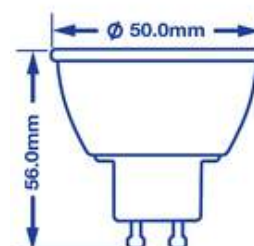

Verbatim LED GU10 8.5W 3000K 620lm 3000K Warm wit 650 LM DIM

- GU10 Aansluiting
- 220-240V
- 30,000 Levensduur
- Dimbaar
- 90% Energiebesparing
- Lichtstroom: 650 lm
- Equivalent aan 86W gloeilamp

Productnummer	52310
Algemene gegevens	
Lampfitting	GU10
Elektrische gegevens	
Wattage (W)	8.5
Wattage-equivalent	86
Voltage (V)	220-240
Dimbaar	ja
Vermogensfactor	≥0.7
Werkingsfrequentie (Hz):	50/60
Geometrische gegevens	
Lengte (mm)	56
Diameter (mm)	50
Gewicht (g)	55
Fotometrische gegevens	
Lichtstroom (lm)	650
Lichtstroom C90 (lm)	620
CRI	80
CCT (K)	3000
Lichtsterkte (cd)	1250
Stralingshoek (°)	35
Lichtrendement (lm/W)	76
Levensduur (hrs)	30,000
Schakelcyclus	100,000

12/03/2015

Fotometrische diagrammen

Distance [m]	Cone Diameter [m]	Beam	Half-angle [°]	E(0°) [lx]	E(C90) [lx]	E(C0) [lx]
0.5	0.32 / 0.30	C0 - C180	33.8°	6079	17.9°	2583
					36.9°	2665
1.0	0.65 / 0.61	C90 - C270	35.8°	1520	17.9°	646
					36.9°	656
1.5	0.97 / 0.91	C0 - C180	33.8°	675	17.9°	287
					36.9°	296
2.0	1.29 / 1.22	C90 - C270	35.8°	380	17.9°	161
					36.9°	167
2.5	1.61 / 1.52	C0 - C180	33.8°	243	17.9°	103
					36.9°	107
3.0	1.94 / 1.82	C90 - C270	35.8°	189	17.9°	72
					36.9°	74

Energieclassificatie

Verpakking (technisch) Details

Barcode
023942523109

EAN 128
(02)00023942523109(37)10(91)814

EAN 14
50023942523104

Afmetingen verpakking (HxBxL)
H67 *W51*L51mm (mm)

MINIMALE BESTELHOEVEELHEID
10

Afmetingen doos (HxBxL)
H97*W125 *L285mm (mm)

Dozen/pallet
171

Lagen/pallet
9

Eenheden/pallet
1710

12/03/2015