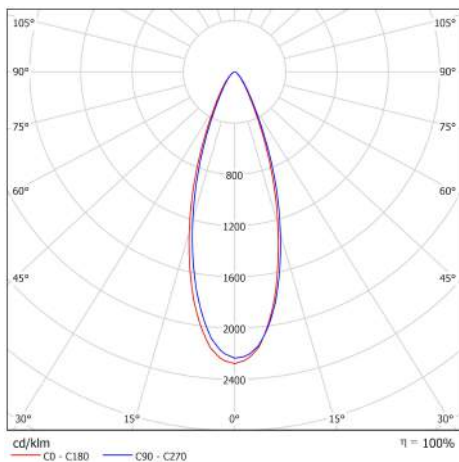

Verbatim LED GU10 8.5W 3000K 620lm 3000K Warm wit 650 LM DIM

- GU10 Aansluiting
- 220-240V
- 30,000 Levensduur
- Dimbaar
- 90% Energiebesparing
- Lichtstroom: 650 lm
- Equivalent aan 86W gloeilamp

Productnummer	52310
Algemene gegevens	
Lampfitting	GU10
Elektrische gegevens	
Wattage (W)	8.5
Wattage-equivalent	86
Voltage (V)	220-240
Dimbaar	ja
Vermogensfactor	≥0.7
Werkingsfrequentie (Hz):	50/60
Geometrische gegevens	
Lengte (mm)	56
Diameter (mm)	50
Gewicht (g)	55
Fotometrische gegevens	
Lichtstroom (lm)	650
Lichtstroom C90 (lm)	620
CRI	80
CCT (K)	3000
Lichtsterkte (cd)	1250
Stralingshoek (°)	35
Lichtrendement (lm/W)	76
Levensduur (hrs)	30,000
Schakelcyclus	100,000

12/03/2015

Fotometrische diagrammen

Distance [m]	Cone Diameter [m]	Beam	Half-angle [°]	E(0°) [lx]	E(C90) [lx]	E(C0) [lx]
0.5	0.32 / 0.30	C0 - C180	33.8°	6079	17.9°	2583
					36.9°	2665
1.0	0.65 / 0.61	C90 - C270	35.8°	1520	17.9°	646
					36.9°	656
1.5	0.97 / 0.91	C0 - C180	33.8°	675	17.9°	287
					36.9°	296
2.0	1.29 / 1.22	C90 - C270	35.8°	380	17.9°	161
					36.9°	167
2.5	1.61 / 1.52	C0 - C180	33.8°	243	17.9°	103
					36.9°	107
3.0	1.94 / 1.82	C90 - C270	35.8°	189	17.9°	72
					36.9°	74

Energieclassificatie

Verpakking (technisch) Details

Barcode
023942523109

EAN 128
(02)00023942523109(37)10(91)814

EAN 14
50023942523104

Afmetingen verpakking (HxBxL)
H67 *W51*L51mm (mm)

MINIMALE BESTELHOEVEELHEID
10

Afmetingen doos (HxBxL)
H97*W125 *L285mm (mm)

Dozen/pallet
171

Lagen/pallet
9

Eenheden/pallet
1710

12/03/2015