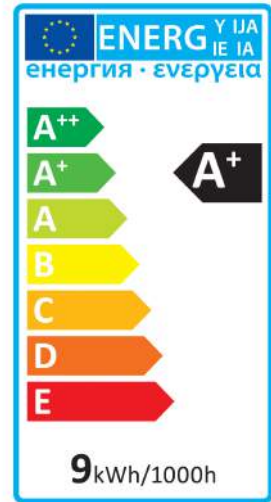

Verbatim LED GU10 8.5W 4000K 660lm 4000K Neutraal wit 690 LM DIM

- GU10 Aansluiting
- 220-240V
- 30,000 Levensduur
- Dimbaar
- 91% Energiebesparing
- Lichtstroom: 690 lm
- Equivalent aan 91W gloeilamp

Productnummer	52311
Algemene gegevens	
Lampfitting	GU10
Elektrische gegevens	
Wattage (W)	8.5
Wattage-equivalent	91
Voltage (V)	220-240
Dimbaar	ja
Vermogensfactor	≥0.7
Werkingsfrequentie (Hz):	50/60
Geometrische gegevens	
Lengte (mm)	56
Diameter (mm)	50
Gewicht (g)	55
Fotometrische gegevens	
Lichtstroom (lm)	690
Lichtstroom C90 (lm)	660
CRI	80
CCT (K)	4000
Lichtsterkte (cd)	1340
Stralingshoek (°)	35
Lichtrendement (lm/W)	81
Levensduur (hrs)	30,000
Schakelcyclus	100,000

12/03/2015

Fotometrische diagrammen

Energieclassificatie

Verpakking (technisch) Details

Barcode
023942523116

EAN 128
(02)00023942523116(37)10(91)814

EAN 14
50023942523111

Afmetingen verpakking (HxBxL)
H67 *W51*L51mm (mm)