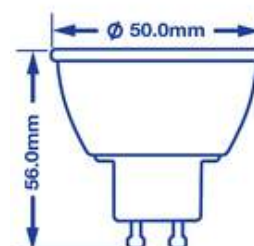

Verbatim LED GU10 8.5W 4000K 660lm 4000K Neutraal wit 690 LM DIM

- GU10 Aansluiting
- 220-240V
- 30,000 Levensduur
- Dimbaar
- 91% Energiebesparing
- Lichtstroom: 690 lm
- Equivalent aan 91W gloeilamp

Productnummer	52311
Algemene gegevens	
Lampfitting	GU10
Elektrische gegevens	
Wattage (W)	8.5
Wattage-equivalent	91
Voltage (V)	220-240
Dimbaar	ja
Vermogensfactor	≥0.7
Werkingsfrequentie (Hz):	50/60
Geometrische gegevens	
Lengte (mm)	56
Diameter (mm)	50
Gewicht (g)	55
Fotometrische gegevens	
Lichtstroom (lm)	690
Lichtstroom C90 (lm)	660
CRI	80
CCT (K)	4000
Lichtsterkte (cd)	1340
Stralingshoek (°)	35
Lichtrendement (lm/W)	81
Levensduur (hrs)	30,000
Schakelcyclus	100,000

12/03/2015

Fotometrische diagrammen

Energieclassificatie

Verpakking (technisch) Details

Barcode
023942523116

EAN 128
(02)00023942523116(37)10(91)814

EAN 14
50023942523111

Afmetingen verpakking (HxBxL)
H67 *W51*L51mm (mm)

MINIMALE BESTELHOEVEELHEID
10

Afmetingen doos (HxBxL)
H97*W125 *L285mm (mm)

Dozen/pallet
171

Lagen/pallet
9

Eenheden/pallet
1710

12/03/2015