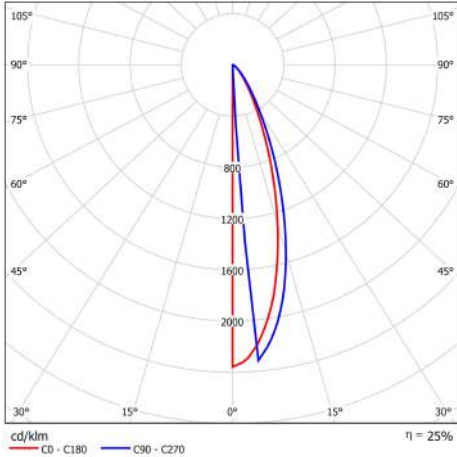

Verbatim LED GU10 8.5W 4000K 660lm 4000K Neutraal wit 690 LM DIM

- GU10 Aansluiting
- 220-240V
- 30,000 Levensduur
- Dimbaar
- 91% Energiebesparing
- Lichtstroom: 690 lm
- Equivalent aan 91W gloeilamp

Productnummer	52311
Algemene gegevens	
Lampfitting	GU10
Elektrische gegevens	
Wattage (W)	8.5
Wattage-equivalent	91
Voltage (V)	220-240
Dimbaar	ja
Vermogensfactor	≥0.7
Werkingsfrequentie (Hz):	50/60
Geometrische gegevens	
Lengte (mm)	56
Diameter (mm)	50
Gewicht (g)	55
Fotometrische gegevens	
Lichtstroom (lm)	690
Lichtstroom C90 (lm)	660
CRI	80
CCT (K)	4000
Lichtsterkte (cd)	1340
Stralingshoek (°)	35
Lichtrendement (lm/W)	81
Levensduur (hrs)	30,000
Schakelcyclus	100,000

12/03/2015

Fotometrische diagrammen

Energieclassificatie

Verpakking (technisch) Details

Barcode
023942523116

EAN 128
(02)00023942523116(37)10(91)814

EAN 14
50023942523111

Afmetingen verpakking (HxBxL)
H67 *W51*L51mm (mm)

MINIMALE BESTELHOEVEELHEID
10

Afmetingen doos (HxBxL)
H97*W125 *L285mm (mm)

Dozen/pallet
171

Lagen/pallet
9

Eenheden/pallet
1710

12/03/2015