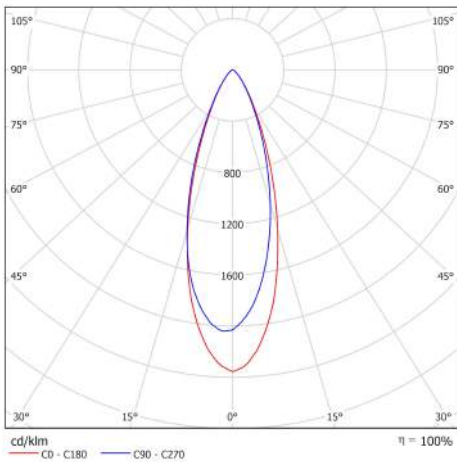

Verbatim LED GU10 8.5W 4000K 660lm 4000K Neutraal wit 690 LM DIM

- GU10 Aansluiting
- 220-240V
- 30,000 Levensduur
- Dimbaar
- 91% Energiebesparing
- Lichtstroom: 690 lm
- Equivalent aan 91W gloeilamp

Productnummer	52311
Algemene gegevens	
Lampfitting	GU10
Elektrische gegevens	
Wattage (W)	8.5
Wattage-equivalent	91
Voltage (V)	220-240
Dimbaar	ja
Vermogensfactor	≥0.7
Werkingsfrequentie (Hz):	50/60
Geometrische gegevens	
Lengte (mm)	56
Diameter (mm)	50
Gewicht (g)	55
Fotometrische gegevens	
Lichtstroom (lm)	690
Lichtstroom C90 (lm)	660
CRI	80
CCT (K)	4000
Lichtsterkte (cd)	1340
Stralingshoek (°)	35
Lichtrendement (lm/W)	81
Levensduur (hrs)	30,000
Schakelcyclus	100,000

12/03/2015

Fotometrische diagrammen

Energieclassificatie

Verpakking (technisch) Details

Barcode
023942523116

EAN 128
(02)00023942523116(37)10(91)814

EAN 14
50023942523111

Afmetingen verpakking (HxBxL)
H67 *W51*L51mm (mm)

MINIMALE BESTELHOEVEELHEID
10

Afmetingen doos (HxBxL)
H97*W125 *L285mm (mm)

Dozen/pallet
171

Lagen/pallet
9

Eenheden/pallet
1710

12/03/2015