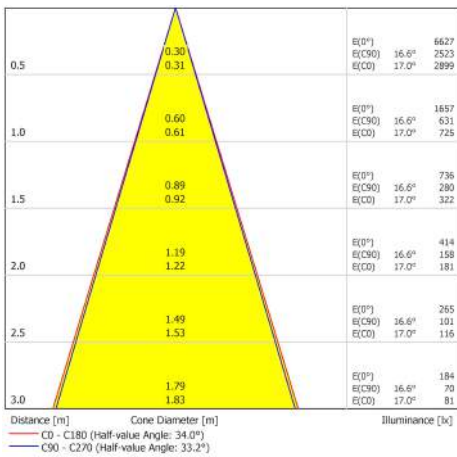

Verbatim LED GU10 8.5W 4000K 660lm 4000K Neutraal wit 690 LM DIM

- GU10 Aansluiting
- 220-240V
- 30,000 Levensduur
- Dimbaar
- 91% Energiebesparing
- Lichtstroom: 690 lm
- Equivalent aan 91W gloeilamp

Productnummer	52311
Algemene gegevens	
Lampfitting	GU10
Elektrische gegevens	
Wattage (W)	8.5
Wattage-equivalent	91
Voltage (V)	220-240
Dimbaar	ja
Vermogensfactor	≥0.7
Werkingsfrequentie (Hz):	50/60
Geometrische gegevens	
Lengte (mm)	56
Diameter (mm)	50
Gewicht (g)	55
Fotometrische gegevens	
Lichtstroom (lm)	690
Lichtstroom C90 (lm)	660
CRI	80
CCT (K)	4000
Lichtsterkte (cd)	1340
Stralingshoek (°)	35
Lichtrendement (lm/W)	81
Levensduur (hrs)	30,000
Schakelcyclus	100,000

12/03/2015

Fotometrische diagrammen

Energieclassificatie

Verpakking (technisch) Details

Barcode
023942523116

EAN 128
(02)00023942523116(37)10(91)814

EAN 14
50023942523111

Afmetingen verpakking (HxBxL)
H67 *W51*L51mm (mm)

MINIMALE BESTELHOEVEELHEID
10

Afmetingen doos (HxBxL)
H97*W125 *L285mm (mm)

Dozen/pallet
171

Lagen/pallet
9

Eenheden/pallet
1710

12/03/2015