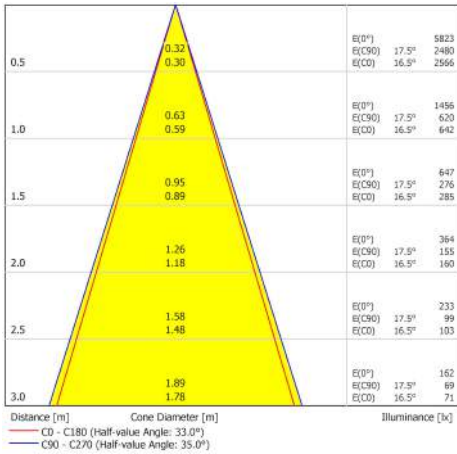

## Verbatim LED GU10 8.5W 2700K 590lm 2700K Warm wit 620 LM DIM

- GU10 Aansluiting
- 220-240V
- 30,000 Levensduur
- Dimbaar
- 90% Energiebesparing
- Lichtstroom: 620 lm
- Equivalent aan 82W gloeilamp

Productnummer	52313
<b>Algemene gegevens</b>	
Lampfitting	GU10
<b>Elektrische gegevens</b>	
Wattage (W)	8.5
Wattage-equivalent	82
Voltage (V)	220-240
Dimbaar	ja
Vermogensfactor	≥0.7
Werkingsfrequentie (Hz):	50/60
<b>Geometrische gegevens</b>	
Lengte (mm)	56
Diameter (mm)	50
Gewicht (g)	55
<b>Fotometrische gegevens</b>	
Lichtstroom (lm)	620
Lichtstroom C90 (lm)	590
CRI	80
CCT (K)	2700
Lichtsterkte (cd)	1180
Stralingshoek (°)	35
Lichtrendement (lm/W)	73
Levensduur (hrs)	30,000
Schakelcyclus	100,000

12/03/2015

Fotometrische diagrammen

Energieclassificatie

Verpakking (technisch) Details

**Barcode**  
 023942523130

**EAN 128**  
 (02)00023942523130(37)10(91)814

**EAN 14**  
 50023942523135

**Afmetingen verpakking (HxBxL)**  
 H67 \*W51\*L51mm (mm)

**MINIMALE BESTELHOEVEELHEID**  
 10

**Afmetingen doos (HxBxL)**  
 H97\*W125 \*L285mm (mm)

**Dozen/pallet**  
 171

**Lagen/pallet**  
 9

**Eenheden/pallet**  
 1710

12/03/2015