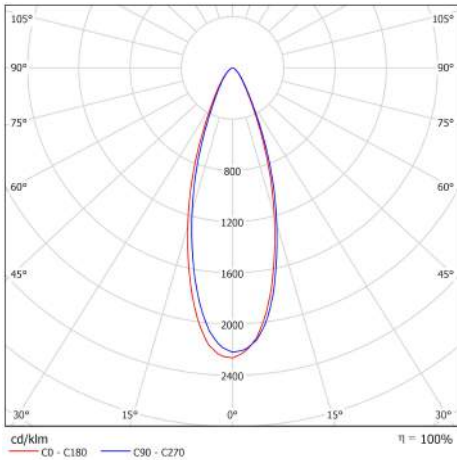

## Verbatim LED GU10 8.5W 2700K 590lm 2700K Warm wit 620 LM DIM

- GU10 Aansluiting
- 220-240V
- 30,000 Levensduur
- Dimbaar
- 90% Energiebesparing
- Lichtstroom: 620 lm
- Equivalent aan 82W gloeilamp

Productnummer	52313
<b>Algemene gegevens</b>	
Lampfitting	GU10
<b>Elektrische gegevens</b>	
Wattage (W)	8.5
Wattage-equivalent	82
Voltage (V)	220-240
Dimbaar	ja
Vermogensfactor	≥0.7
Werkingsfrequentie (Hz):	50/60
<b>Geometrische gegevens</b>	
Lengte (mm)	56
Diameter (mm)	50
Gewicht (g)	55
<b>Fotometrische gegevens</b>	
Lichtstroom (lm)	620
Lichtstroom C90 (lm)	590
CRI	80
CCT (K)	2700
Lichtsterkte (cd)	1180
Stralingshoek (°)	35
Lichtrendement (lm/W)	73
Levensduur (hrs)	30,000
Schakelcyclus	100,000

12/03/2015

Fotometrische diagrammen

Energieclassificatie

Verpakking (technisch) Details

**Barcode**  
 023942523130

**EAN 128**  
 (02)00023942523130(37)10(91)814

**EAN 14**  
 50023942523135

**Afmetingen verpakking (HxBxL)**  
 H67 \*W51\*L51mm (mm)

**MINIMALE BESTELHOEVEELHEID**  
 10

**Afmetingen doos (HxBxL)**  
 H97\*W125 \*L285mm (mm)

**Dozen/pallet**  
 171

**Lagen/pallet**  
 9

**Eenheden/pallet**  
 1710

12/03/2015