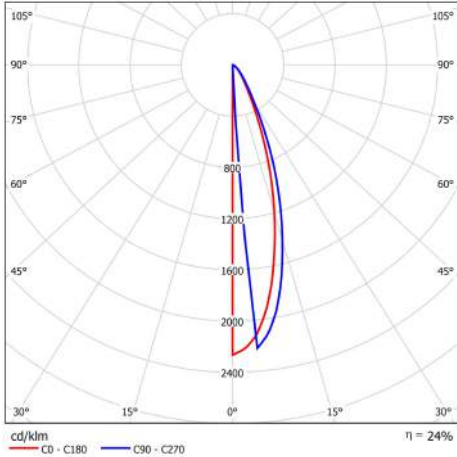

## Verbatim LED GU10 8.5W 2700K 590lm 2700K Warm wit 620 LM DIM

- GU10 Aansluiting
- 220-240V
- 30,000 Levensduur
- Dimbaar
- 90% Energiebesparing
- Lichtstroom: 620 lm
- Equivalent aan 82W gloeilamp

Productnummer	52313
<b>Algemene gegevens</b>	
Lampfitting	GU10
<b>Elektrische gegevens</b>	
Wattage (W)	8.5
Wattage-equivalent	82
Voltage (V)	220-240
Dimbaar	ja
Vermogensfactor	≥0.7
Werkingsfrequentie (Hz):	50/60
<b>Geometrische gegevens</b>	
Lengte (mm)	56
Diameter (mm)	50
Gewicht (g)	55
<b>Fotometrische gegevens</b>	
Lichtstroom (lm)	620
Lichtstroom C90 (lm)	590
CRI	80
CCT (K)	2700
Lichtsterkte (cd)	1180
Stralingshoek (°)	35
Lichtrendement (lm/W)	73
Levensduur (hrs)	30,000
Schakelcyclus	100,000

12/03/2015

Fotometrische diagrammen

Energieclassificatie

Verpakking (technisch) Details

**Barcode**  
 023942523130

**EAN 128**  
 (02)00023942523130(37)10(91)814

**EAN 14**  
 50023942523135

**Afmetingen verpakking (HxBxL)**  
 H67 \*W51\*L51mm (mm)

**MINIMALE BESTELHOEVEELHEID**  
 10

**Afmetingen doos (HxBxL)**  
 H97\*W125 \*L285mm (mm)

**Dozen/pallet**  
 171

**Lagen/pallet**  
 9

**Eenheden/pallet**  
 1710

12/03/2015