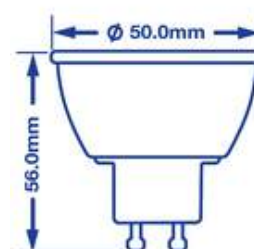

## Verbatim LED GU10 8.5W 2700K 590lm 2700K Warm wit 620 LM DIM

- GU10 Aansluiting
- 220-240V
- 30,000 Levensduur
- Dimbaar
- 90% Energiebesparing
- Lichtstroom: 620 lm
- Equivalent aan 82W gloeilamp

Productnummer	52313
<b>Algemene gegevens</b>	
Lampfitting	GU10
<b>Elektrische gegevens</b>	
Wattage (W)	8.5
Wattage-equivalent	82
Voltage (V)	220-240
Dimbaar	ja
Vermogensfactor	≥0.7
Werkingsfrequentie (Hz):	50/60
<b>Geometrische gegevens</b>	
Lengte (mm)	56
Diameter (mm)	50
Gewicht (g)	55
<b>Fotometrische gegevens</b>	
Lichtstroom (lm)	620
Lichtstroom C90 (lm)	590
CRI	80
CCT (K)	2700
Lichtsterkte (cd)	1180
Stralingshoek (°)	35
Lichtrendement (lm/W)	73
Levensduur (hrs)	30,000
Schakelcyclus	100,000

12/03/2015

Fotometrische diagrammen

Energieclassificatie

Verpakking (technisch) Details

**Barcode**  
 023942523130

**EAN 128**  
 (02)00023942523130(37)10(91)814

**EAN 14**  
 50023942523135

**Afmetingen verpakking (HxBxL)**  
 H67 \*W51\*L51mm (mm)

**MINIMALE BESTELHOEVEELHEID**  
 10

**Afmetingen doos (HxBxL)**  
 H97\*W125 \*L285mm (mm)

**Dozen/pallet**  
 171

**Lagen/pallet**  
 9

**Eenheden/pallet**  
 1710

12/03/2015