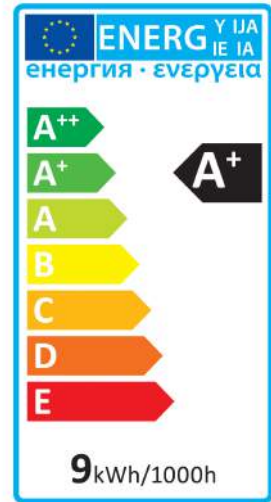

## Verbatim LED GU10 8.5W 2700K 590lm 2700K Warm wit 620 LM DIM

- GU10 Aansluiting
- 220-240V
- 30,000 Levensduur
- Dimbaar
- 90% Energiebesparing
- Lichtstroom: 620 lm
- Equivalent aan 82W gloeilamp

Productnummer	52313
<b>Algemene gegevens</b>	
Lampfitting	GU10
<b>Elektrische gegevens</b>	
Wattage (W)	8.5
Wattage-equivalent	82
Voltage (V)	220-240
Dimbaar	ja
Vermogensfactor	≥0.7
Werkingsfrequentie (Hz):	50/60
<b>Geometrische gegevens</b>	
Lengte (mm)	56
Diameter (mm)	50
Gewicht (g)	55
<b>Fotometrische gegevens</b>	
Lichtstroom (lm)	620
Lichtstroom C90 (lm)	590
CRI	80
CCT (K)	2700
Lichtsterkte (cd)	1180
Stralingshoek (°)	35
Lichtrendement (lm/W)	73
Levensduur (hrs)	30,000
Schakelcyclus	100,000

12/03/2015

Fotometrische diagrammen

Energieclassificatie

Verpakking (technisch) Details

**Barcode**  
 023942523130

**EAN 128**  
 (02)00023942523130(37)10(91)814

**EAN 14**  
 50023942523135

**Afmetingen verpakking (HxBxL)**  
 H67 \*W51\*L51mm (mm)