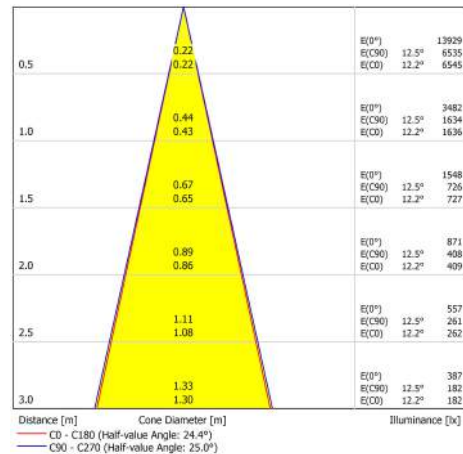

Fotometrische diagrammen