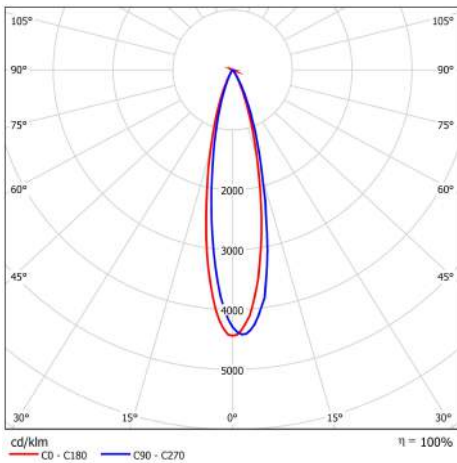

Fotometrische diagrammen