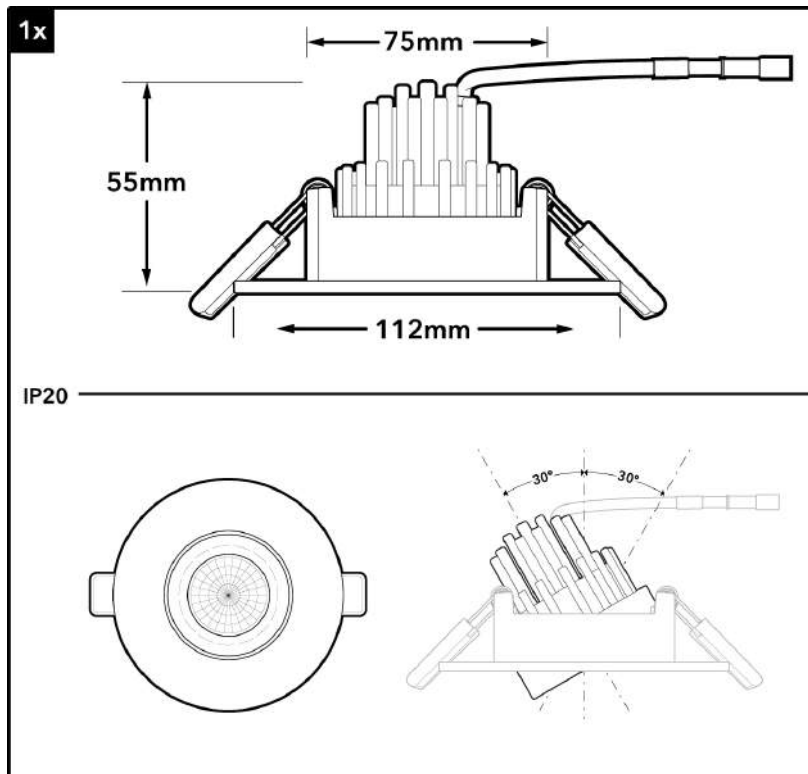

Productnummer	52404
Algemene gegevens	
Behuizingsmateriaal	Aluminium
Behuizingskleur	Wit
Beveiligingsklasse	IP20
Dimbaar	ja
Geometrische gegevens	
Lengte (mm)	55
Buitendiameter (mm)	112
Binnendiameter (mm)	75
Gewicht (g)	360
Elektrische gegevens	
Wattage (W)	12
Voltage (V)	220-240
Stroom (mA)	58
Vermogensfactor	0.90
Werkingsfrequentie (Hz):	50-60
Safety Class	Klasse II
Stroomvoorziening	extern
Fotometrische gegevens	
Lichtstroom (lm)	720
Lichtstroom C90 (lm)	685
CRI	80
CCT (K)	3000
Lichtrendement (lm/W)	60
Lichtsterkte (cd)	3150
Stralingshoek (°)	25
Lifespan	
Levensduur (hrs)	30,000
Schakelcyclus	60,000
Mechanische parameters	
Gloeidraadtest	650°

29/05/2015

Lifestyle image

Technical Drawings

29/05/2015

Energieclassificatie

Verpakking (technisch) Details

Barcode	023942524045
EAN 128	(02)00023942524045(37)04(91)162
EAN 14	50023942524040
Afmetingen verpakking (HxBxL)	73 x 120 x 168 (mm)
Gewicht van verpakking	450 (g)
MINIMALE BESTELHOEVEELHEID	4
Afmetingen doos (HxBxL)	96 x 266 x 359 (mm)
Dozen/pallet	80
Lagen/pallet	10
Eenheden/pallet	320