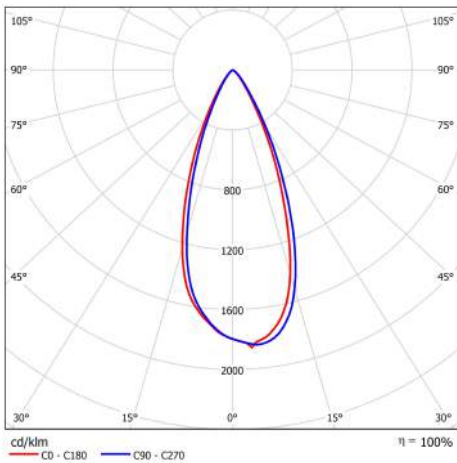

Fotometrische diagrammen