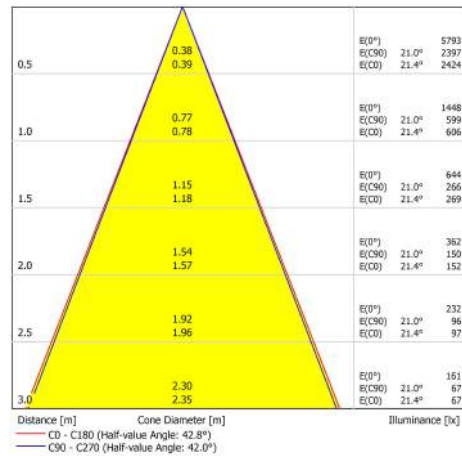

Fotometrische diagrammen