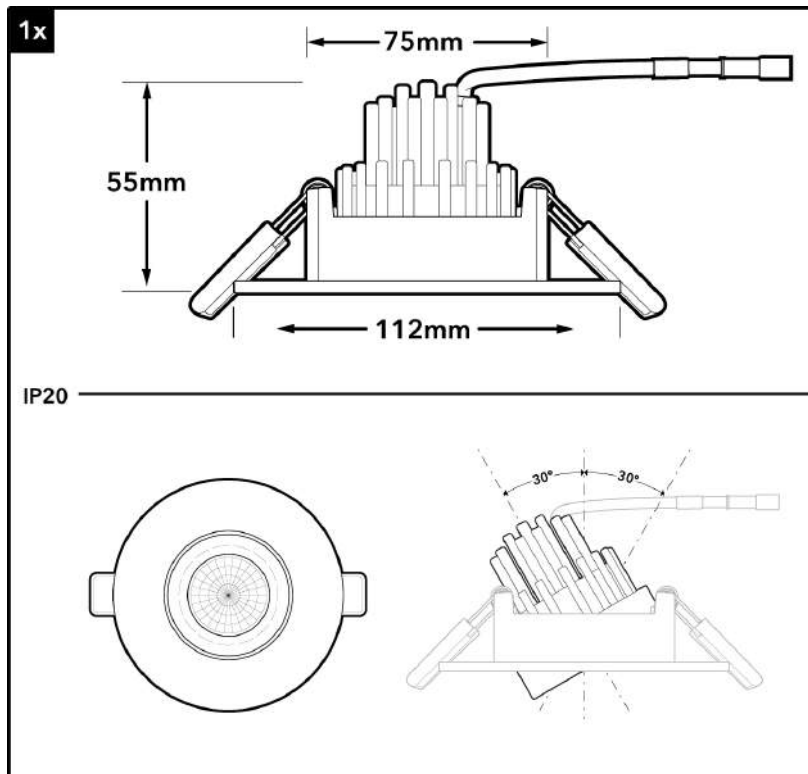

Verbatim LED-plafondspot 12 W, 675 lm, 40°: wit

- Energiebesparend alternatief voor MR16- of PAR16 CFL-halogeenspots
- Stralingshoek van 40°
- Verstelbare LED-kop: +/- 30°
- Levensduur 30.000 uur
- Directe netspanningsaansluiting (220-240 V)
- Lichtuitvoer van 675 lm (zonder schittering)

Productnummer	52405
Algemene gegevens	
Behuizingsmateriaal	Aluminium
Behuizingskleur	Wit
Beveiligingsklasse	IP20
Dimbaar	ja
Geometrische gegevens	
Lengte (mm)	55
Buitendiameter (mm)	112
Binnendiameter (mm)	75
Gewicht (g)	360
Elektrische gegevens	
Wattage (W)	12
Voltage (V)	220-240
Stroom (mA)	58
Vermogensfactor	0.90
Werkingsfrequentie (Hz):	50-60
Safety Class	Klasse II
Stroomvoorziening	extern
Fotometrische gegevens	
Lichtstroom (lm)	710
Lichtstroom C90 (lm)	675
CRI	80
CCT (K)	3000
Lichtrendement (lm/W)	59.17
Lichtsterkte (cd)	1200
Stralingshoek (°)	40
Lifespan	
Levensduur (hrs)	30,000
Schakelcyclus	60,000
Mechanische parameters	
Gloeidraadtest	650°

29/05/2015

Lifestyle image

Technical Drawings

29/05/2015

Energieclassificatie

Verpakking (technisch) Details

Barcode
023942524052

EAN 128
(02)00023942524052(37)04(91)162

EAN 14
50023942524057

Afmetingen verpakking (HxBxL)
73 x 120 x 168 (mm)

Gewicht van verpakking
450 (g)

**MINIMALE
BESTELHOEVEELHEID**
4

Afmetingen doos (HxBxL)
96 x 266 x 359 (mm)

Dozen/pallet
80

Lagen/pallet
10