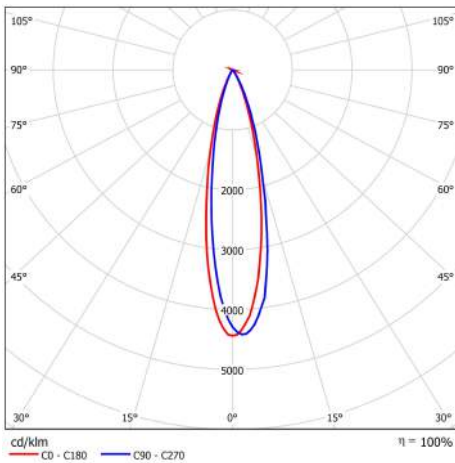

Productnummer	52406
<b>Algemene gegevens</b>	
Behuizingsmateriaal	Aluminium
Behuizingskleur	Chroom
Beveiligingsklasse	IP20
Dimbaar	ja
<b>Geometrische gegevens</b>	
Lengte (mm)	55
Buitendiameter (mm)	112
Binnendiameter (mm)	75
Gewicht (g)	360
<b>Elektrische gegevens</b>	
Wattage (W)	12
Voltage (V)	220-240
Stroom (mA)	58
Vermogensfactor	0.90
Werkingsfrequentie (Hz):	50-60
Safety Class	Klasse II
Stroomvoorziening	extern
<b>Fotometrische gegevens</b>	
Lichtstroom (lm)	720
Lichtstroom C90 (lm)	685
CRI	80
CCT (K)	3000
Lichtrendement (lm/W)	60
Lichtsterkte (cd)	3150
Stralingshoek (°)	25
<b>Lifespan</b>	
Levensduur (hrs)	30,000
Schakelcyclus	60,000
<b>Mechanische parameters</b>	
Gloeidraadtest	650°

## Fotometrische diagrammen

29/05/2015