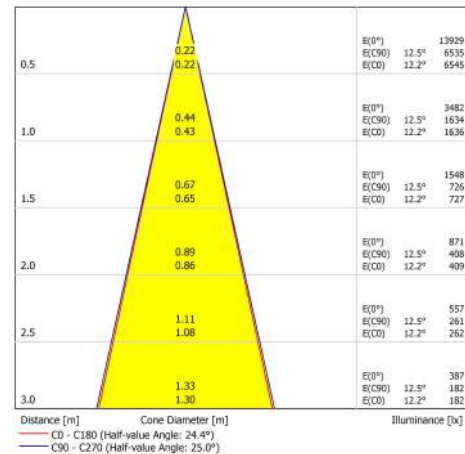

Productnummer	52406
<b>Algemene gegevens</b>	
Behuizingsmateriaal	Aluminium
Behuizingskleur	Chroom
Beveiligingsklasse	IP20
Dimbaar	ja
<b>Geometrische gegevens</b>	
Lengte (mm)	55
Buitendiameter (mm)	112
Binnendiameter (mm)	75
Gewicht (g)	360
<b>Elektrische gegevens</b>	
Wattage (W)	12
Voltage (V)	220-240
Stroom (mA)	58
Vermogensfactor	0.90
Werkingsfrequentie (Hz):	50-60
Safety Class	Klasse II
Stroomvoorziening	extern
<b>Fotometrische gegevens</b>	
Lichtstroom (lm)	720
Lichtstroom C90 (lm)	685
CRI	80
CCT (K)	3000
Lichtrendement (lm/W)	60
Lichtsterkte (cd)	3150
Stralingshoek (°)	25
<b>Lifespan</b>	
Levensduur (hrs)	30,000
Schakelcyclus	60,000
<b>Mechanische parameters</b>	
Gloeidraadtest	650°

73 x 120 x 168 (mm)

**Gewicht van verpakking**

450 (g)

**MINIMALE BESTELHOEVEELHEID**

4

**Afmetingen doos (HxBxL)**

96 x 266 x 359 (mm)

**Dozen/pallet**

## Fotometrische diagrammen

29/05/2015