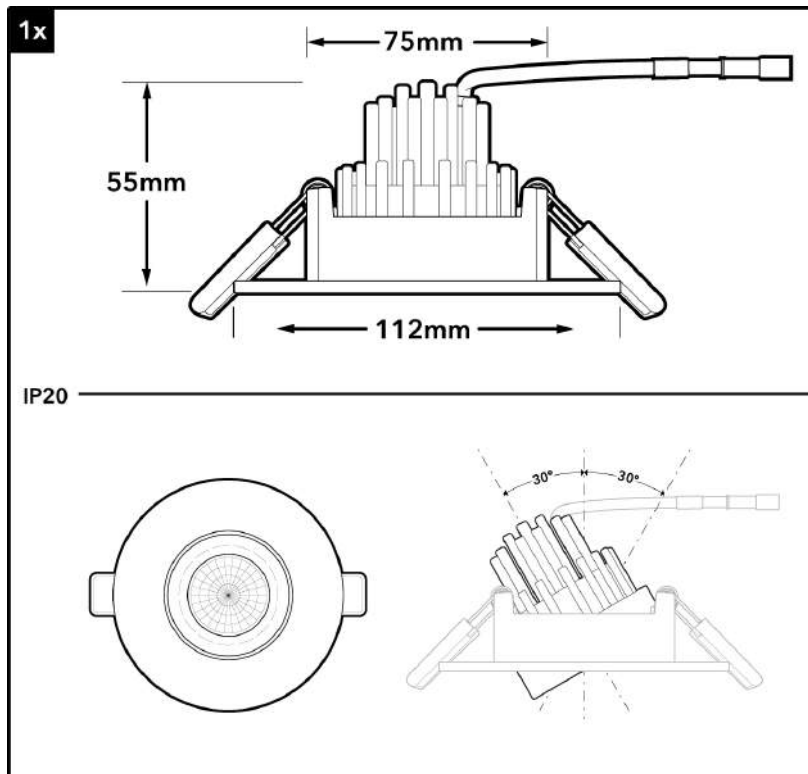

Technical Drawings