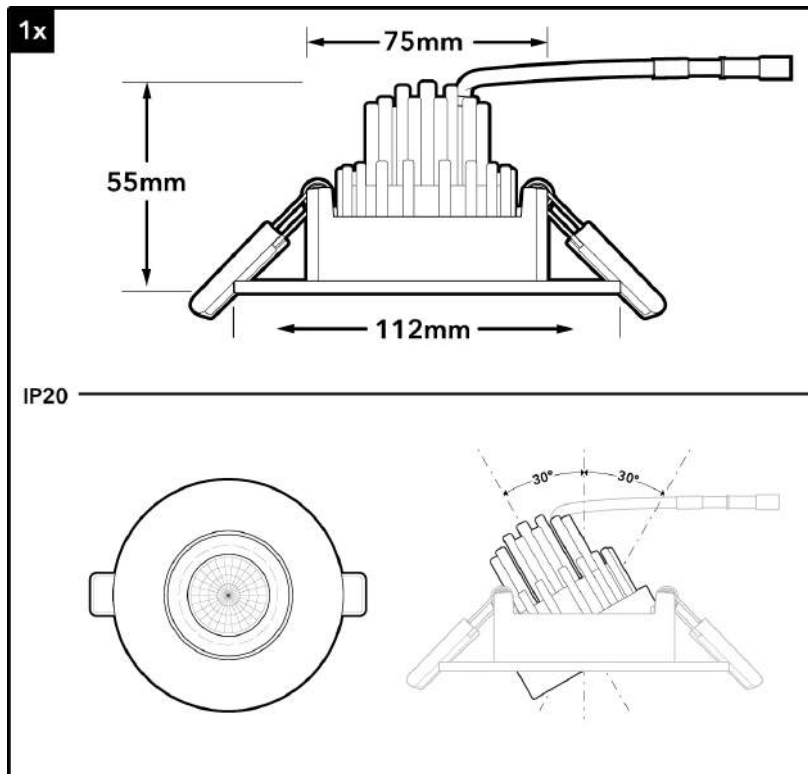

Verbatim LED-plafondspot 12 W, 675 lm, 40°: chrom

- Energiebesparend alternatief voor MR16- of PAR16 CFL-halogeenspots
- Stralingshoek van 40°
- Verstelbare LED-kop: +/- 30°
- Levensduur 30.000 uur
- Directe netspanningsaansluiting (220-240 V)
- Lichtuitvoer van 675 lm (zonder schittering)

Productnummer	52407
Algemene gegevens	
Behuizingsmateriaal	Aluminium
Behuizingskleur	Chroom
Beveiligingsklasse	IP20
Dimbaar	ja
Geometrische gegevens	
Lengte (mm)	55
Buitendiameter (mm)	112
Binnendiameter (mm)	75
Gewicht (g)	360
Elektrische gegevens	
Wattage (W)	12
Voltage (V)	220-240
Stroom (mA)	58
Vermogensfactor	0.90
Werkingsfrequentie (Hz):	50-60
Safety Class	Klasse II
Stroomvoorziening	extern
Fotometrische gegevens	
Lichtstroom (lm)	710
Lichtstroom C90 (lm)	675
CRI	80
CCT (K)	3000
Lichtrendement (lm/W)	59.17
Lichtsterkte (cd)	1200
Stralingshoek (°)	40
Lifespan	
Levensduur (hrs)	30,000
Schakelcyclus	60,000
Mechanische parameters	
Gloeidraadtest	650°

29/05/2015

Lifestyle image

Technical Drawings

29/05/2015

Energieclassificatie

Verpakking (technisch) Details

Barcode
023942524076

EAN 128
(02)00023942524076(37)04(91)162

EAN 14
50023942524071

Afmetingen verpakking (HxBxL)
73 x 120 x 168 (mm)

Gewicht van verpakking
450 (g)

**MINIMALE
BESTELHOEVEELHEID**
4

Afmetingen doos (HxBxL)
96 x 266 x 359 (mm)

Dozen/pallet
80

Lagen/pallet
10