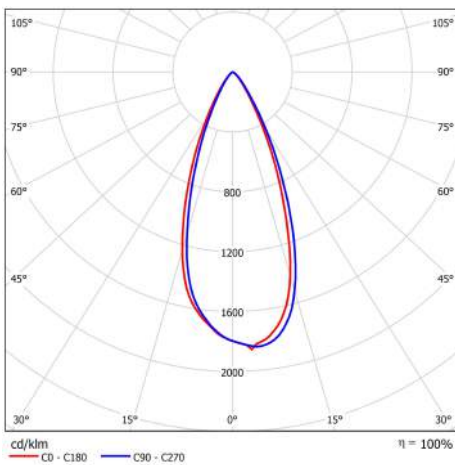

Fotometrische diagrammen