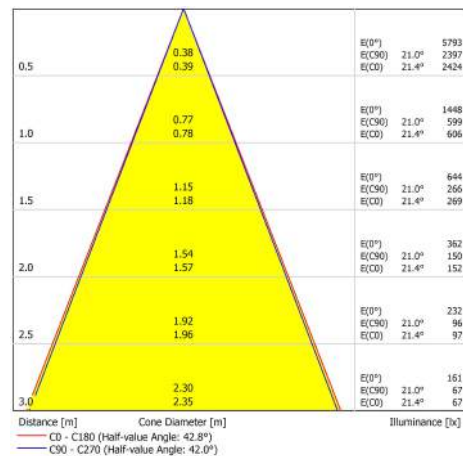

Fotometrische diagrammen