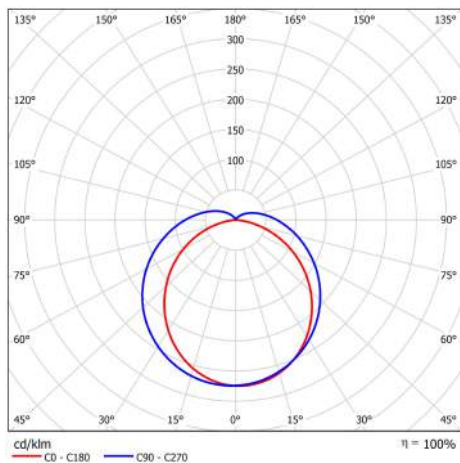

Fotometrische diagrammen