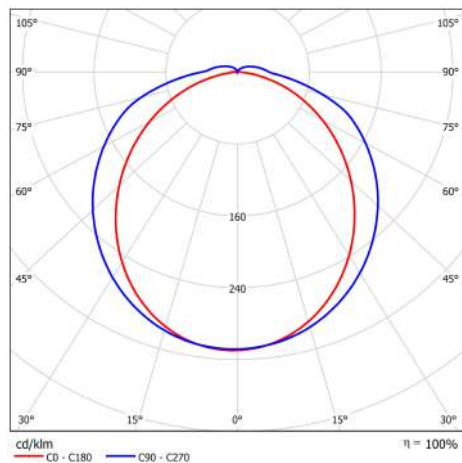

Fotometrische diagrammen