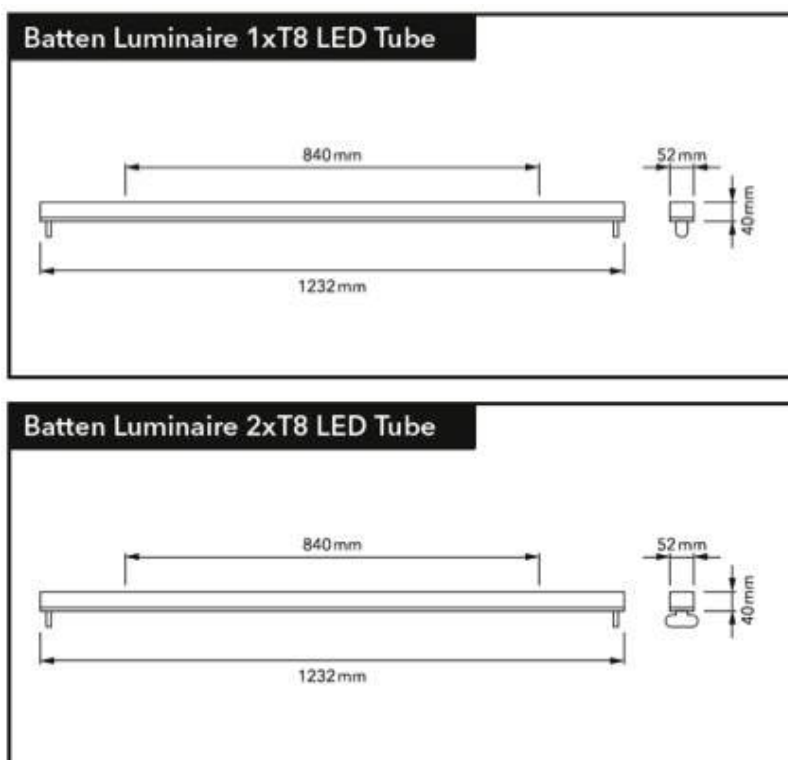

Technical Drawings