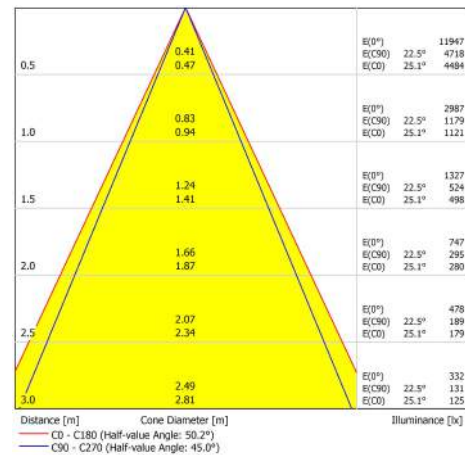

Fotometrische diagrammen