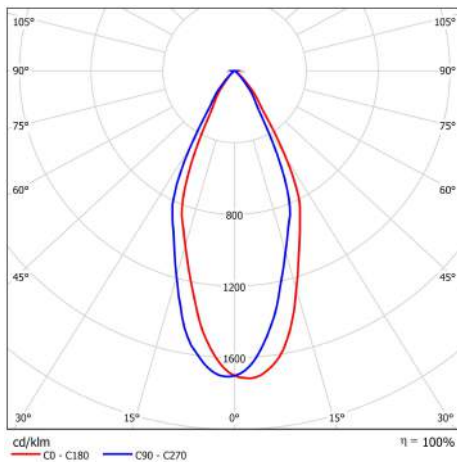

## Verpakking (technisch) Details

**Barcode**  
023942524366

**MINIMALE  
BESTELHOEVEELHEID**  
1

**Afmetingen doos (HxBxL)**  
125 x 175 x 232mm (mm)

**Dozen/pallet**  
126

**Lagen/pallet**  
7

**Eenheden/pallet**  
126

## Fotometrische diagrammen

12/03/2015