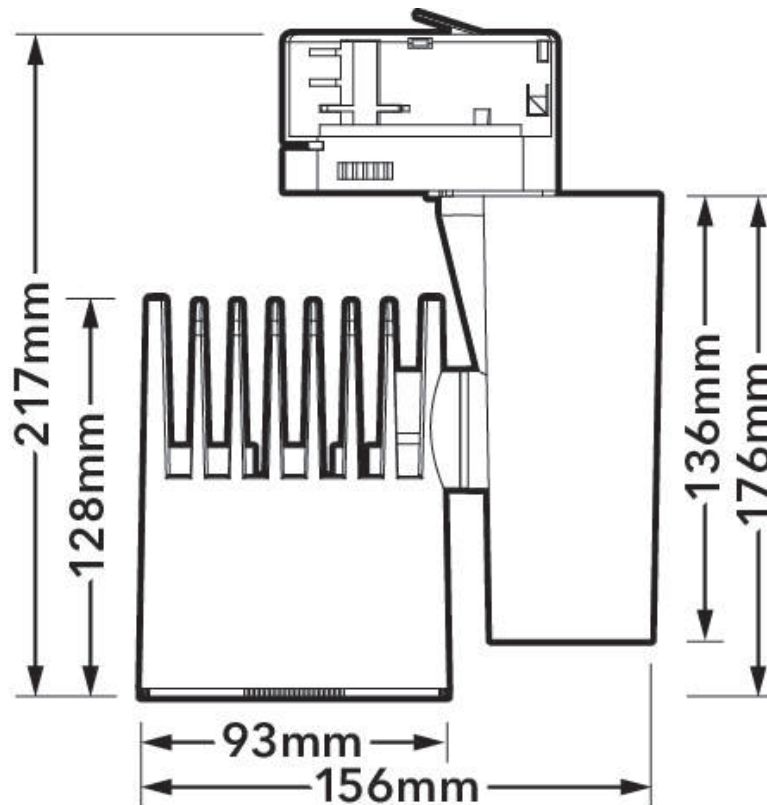

Technical Drawings