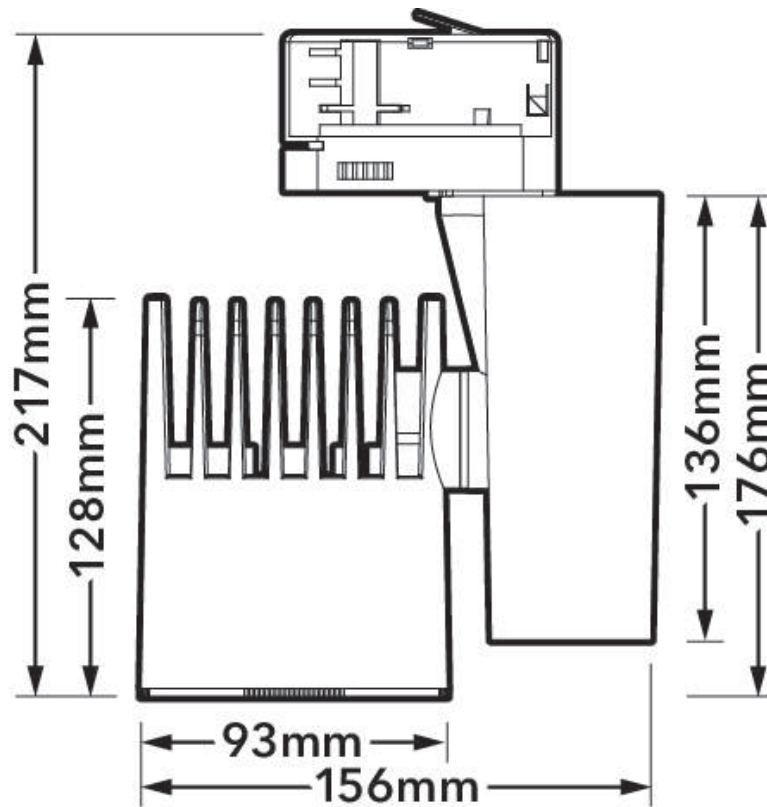

Technical Drawings