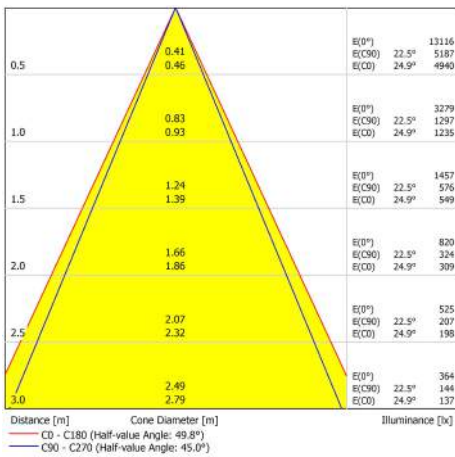

Energieclassificatie

This luminaire contains built-in LED lamps.

LED

The lamps cannot be changed in the luminaire.

Verbatim 52437
874/2012

Verpakking (technisch) Details

Barcode
023942524373

MINIMALE BESTELHOEVELHEID
1

Afmetingen doos (HxBxL)
125 x 175 x 232mm (mm)

Dozen/pallet
126

Lagen/pallet
7

Eenheden/pallet
126

Fotometrische diagrammen

12/03/2015