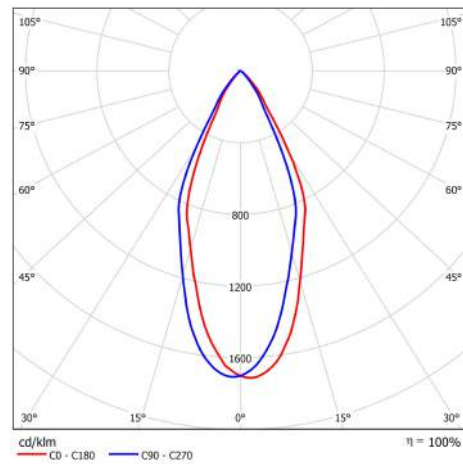

Verbatim LED railspot 25 W, 4000 K, 1900 lm

Productnummer	52437
Algemene gegevens	
Installation Type	Track-mounted
Behuizingsmateriaal	Aluminum
Behuizingskleur	White
Beveiligingsklasse	IP20
Dimbaar	nee
Geometrische gegevens	
Lengte (mm)	115
Hoogte (mm)	217
Diameter (mm)	93
Breedte (mm)	156
Gewicht (g)	1150
Elektrische gegevens	
Wattage (W)	25
Voltage (V)	220-240
Stroom (mA)	130
Vermogensfactor	>0.9
Werkingsfrequentie (Hz):	50-60
Safety Class	Class I
Stroomvoorziening	Integrated
Fotometrische gegevens	
Lichtstroom (lm)	1900
CRI	80
CCT (K)	4000
Lichtrendement (lm/W)	76
Lichtsterkte (cd)	3300
Stralingshoek (°)	40
Tilting Angle (°)	180/350
Lifespan	
Levensduur (hrs)	35,000
Schakelcyclus	100,000
Gebruikstemperatuur	-10 - +45°C

Verbatim 52437
874/2012

Verpakking (technisch) Details

Barcode
023942524373

MINIMALE BESTELHOEVELHEID
1

Afmetingen doos (HxBxL)
125 x 175 x 232mm (mm)

Dozen/pallet
126

Lagen/pallet
7

Eenheden/pallet
126

Fotometrische diagrammen

12/03/2015