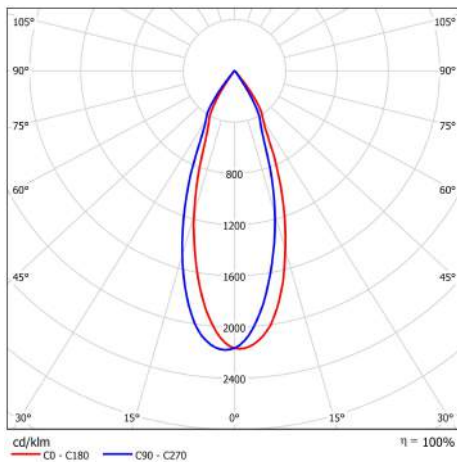

Productnummer	52438
Algemene gegevens	
Installation Type	Track-mounted
Behuizingsmateriaal	Aluminum
Behuizingskleur	White
Beveiligingsklasse	IP20
Dimbaar	nee
Geometrische gegevens	
Lengte (mm)	118
Hoogte (mm)	214
Diameter (mm)	118
Breedte (mm)	177
Gewicht (g)	1570
Elektrische gegevens	
Wattage (W)	40
Voltage (V)	220-240
Stroom (mA)	210
Vermogensfactor	>0.9
Werkingsfrequentie (Hz):	50-60
Safety Class	Class I
Stroomvoorziening	Integrated
Fotometrische gegevens	
Lichtstroom (lm)	3000
CRI	80
CCT (K)	3000
Lichtrendement (lm/W)	75
Lichtsterkte (cd)	6000
Stralingshoek (°)	40
Tilting Angle (°)	180/350
Lifespan	
Levensduur (hrs)	35,000
Schakelcyclus	100,000

Afmetingen doos (HxBxL)
155 x 200 x 232 (mm)

Dozen/pallet
75

Lagen/pallet
5

Eenheden/pallet
75

Fotometrische diagrammen

12/03/2015