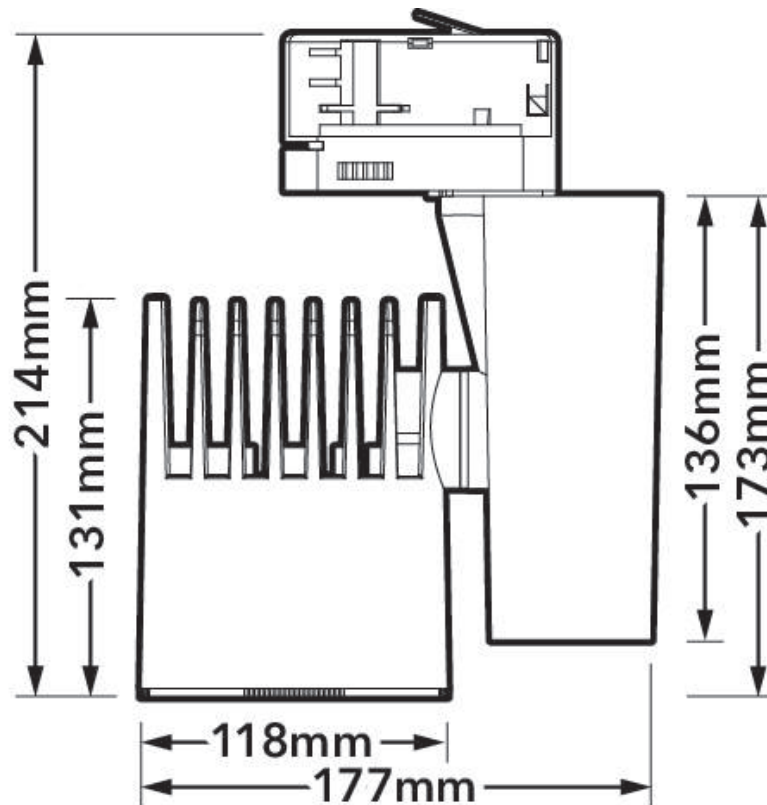

Verbatim LED railspot 40 W, 3000 K, 3000 lm

- Energiezuinige LED railspot
- Universele railadapter (GLOBAL GA69)
- Kantelhoek van 180°/350°
- Lichtuitvoer van 3000 lm
- Levensduur 35,000 uur
- Warm wit licht van 3000 K

Productnummer	52438
Algemene gegevens	
Installation Type	Track-mounted
Behuizingsmateriaal	Aluminum
Behuizingskleur	White
Beveiligingsklasse	IP20
Dimbaar	nee
Geometrische gegevens	
Lengte (mm)	118
Hoogte (mm)	214
Diameter (mm)	118
Breedte (mm)	177
Gewicht (g)	1570
Elektrische gegevens	
Wattage (W)	40
Voltage (V)	220-240
Stroom (mA)	210
Vermogensfactor	>0.9
Werkingsfrequentie (Hz):	50-60
Safety Class	Class I
Stroomvoorziening	Integrated
Fotometrische gegevens	
Lichtstroom (lm)	3000
CRI	80
CCT (K)	3000
Lichtrendement (lm/W)	75
Lichtsterkte (cd)	6000
Stralingshoek (°)	40
Tilting Angle (°)	180/350
Lifespan	
Levensduur (hrs)	35,000
Schakelcyclus	100,000

12/03/2015

Lifestyle image

Technical Drawings

12/03/2015

Energieclassificatie

Verpakking (technisch) Details

Barcode
023942524380

MINIMALE BESTELHOEVELHEID
1

Afmetingen doos (HxBxL)
155 x 200 x 232 (mm)

Dozen/pallet
75

Lagen/pallet
5

Eenheden/pallet
75

Fotometrische diagrammen

12/03/2015