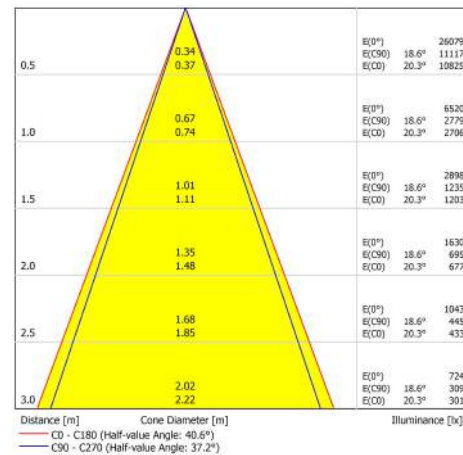

Productnummer	52438
Algemene gegevens	
Installation Type	Track-mounted
Behuizingsmateriaal	Aluminum
Behuizingskleur	White
Beveiligingsklasse	IP20
Dimbaar	nee
Geometrische gegevens	
Lengte (mm)	118
Hoogte (mm)	214
Diameter (mm)	118
Breedte (mm)	177
Gewicht (g)	1570
Elektrische gegevens	
Wattage (W)	40
Voltage (V)	220-240
Stroom (mA)	210
Vermogensfactor	>0.9
Werkingsfrequentie (Hz):	50-60
Safety Class	Class I
Stroomvoorziening	Integrated
Fotometrische gegevens	
Lichtstroom (lm)	3000
CRI	80
CCT (K)	3000
Lichtrendement (lm/W)	75
Lichtsterkte (cd)	6000
Stralingshoek (°)	40
Tilting Angle (°)	180/350
Lifespan	
Levensduur (hrs)	35,000
Schakelcyclus	100,000

Afmetingen doos (HxBxL)
155 x 200 x 232 (mm)

Dozen/pallet
75

Lagen/pallet
5

Eenheden/pallet
75

Fotometrische diagrammen

12/03/2015