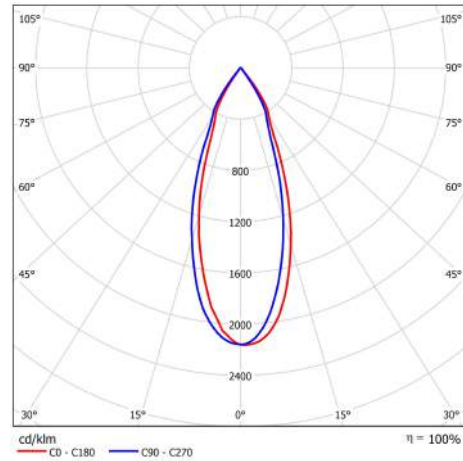

Productnummer	52439
Algemene gegevens	
Installation Type	Track-mounted
Behuizingsmateriaal	Aluminum
Behuizingskleur	White
Beveiligingsklasse	IP20
Dimbaar	nee
Geometrische gegevens	
Lengte (mm)	118
Hoogte (mm)	214
Breedte (mm)	177
Gewicht (g)	1570
Elektrische gegevens	
Wattage (W)	40
Voltage (V)	220-240
Stroom (mA)	210
Vermogensfactor	>0.9
Werkingsfrequentie (Hz):	50-60
Safety Class	Class I
Stroomvoorziening	Integrated
Fotometrische gegevens	
Lichtstroom (lm)	3100
CRI	80
CCT (K)	4000
Lichtrendement (lm/W)	77.50
Lichtsterkte (cd)	6500
Stralingshoek (°)	40
Tilting Angle (°)	180/350
Lifespan	
Levensduur (hrs)	35,000
Schakelcyclus	100,000

Verbatim 52439
874/2012

Verpakking (technisch) Details

Barcode
023942524397

MINIMALE BESTELHOEVELHEID
1

Afmetingen doos (HxBxL)
155 x 200 x 232 (mm)

Dozen/pallet
75

Lagen/pallet
5

Eenheden/pallet
75

Fotometrische diagrammen

12/03/2015