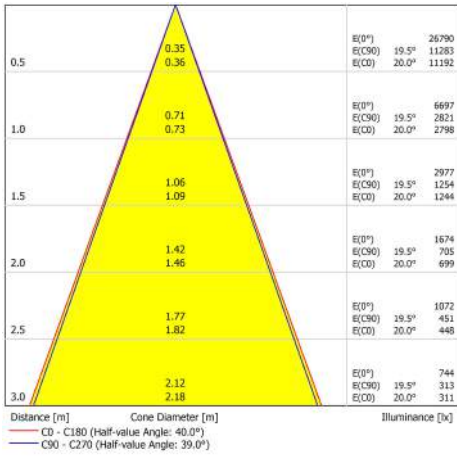

Energieclassificatie

This luminaire contains built-in LED lamps.

LED

The lamps cannot be changed in the luminaire.

Verbatim 52439
874/2012

Verpakking (technisch) Details

Barcode
023942524397

MINIMALE BESTELHOEVELHEID
1

Afmetingen doos (HxBxL)
155 x 200 x 232 (mm)

Dozen/pallet
75

Lagen/pallet
5

Eenheden/pallet
75

Fotometrische diagrammen

12/03/2015