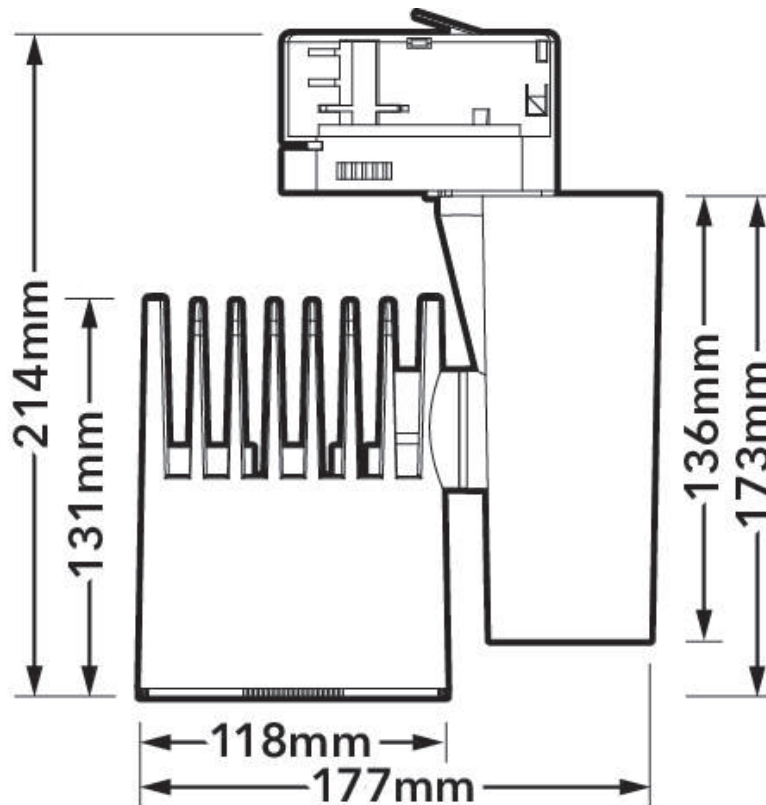

Technical Drawings