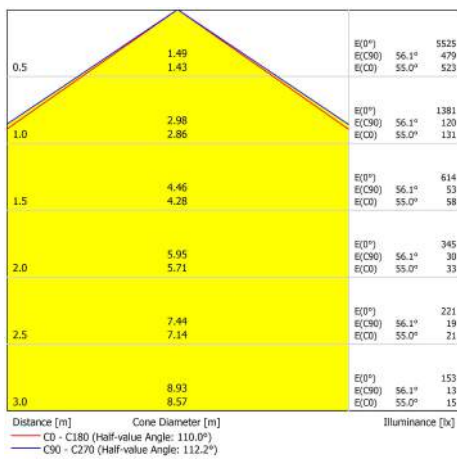

Verbatim LED Panel 45W 4000K 4000lm 600x600

Productnummer	52440
Algemene gegevens	
Installation Type	Recessed
Behuizingsmateriaal	Aluminum / Polycarbonate Cover
Behuizingskleur	White
Beveiligingsklasse	IP20
Dimbaar	nee
Geometrische gegevens	
Lengte (mm)	595
Hoogte (mm)	13.5 (46.5 with driver)
Breedte (mm)	595
Gewicht (g)	3750
Elektrische gegevens	
Wattage (W)	45
Voltage (V)	100-240
Stroom (mA)	225
Vermogensfactor	0.95
Werkingsfrequentie (Hz):	50/60
Safety Class	Class II
Fotometrische gegevens	
Lichtstroom (lm)	4000
CRI	80
CCT (K)	4000
Lichtrendement (lm/W)	88.89
UGR	>19
Lifespan	
Levensduur (hrs)	50,000
Schakelcyclus	100,000
Mechanische parameters	
Gloeidraadtest	850°C

EAN 14
50023942524408

**MINIMALE
BESTELHOEVEELHEID**
2

Afmetingen doos (HxBxL)
112 x 672 x 672 (mm)

Dozen/pallet
16

Lagen/pallet
8

Eenheden/pallet
32

Fotometrische diagrammen

29/05/2015