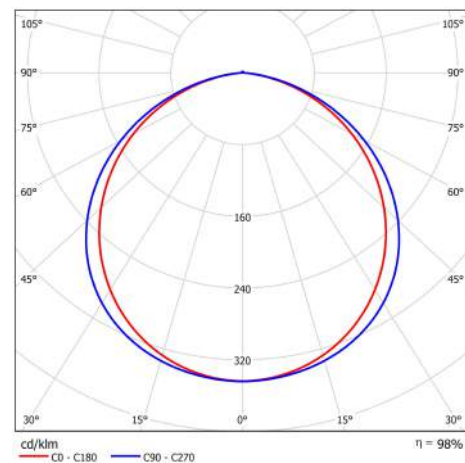

Verbatim LED Panel 45W 4000K 4000lm 600x600

Productnummer	52440
Algemene gegevens	
Installation Type	Recessed
Behuizingsmateriaal	Aluminum / Polycarbonate Cover
Behuizingskleur	White
Beveiligingsklasse	IP20
Dimbaar	nee
Geometrische gegevens	
Lengte (mm)	595
Hoogte (mm)	13.5 (46.5 with driver)
Breedte (mm)	595
Gewicht (g)	3750
Elektrische gegevens	
Wattage (W)	45
Voltage (V)	100-240
Stroom (mA)	225
Vermogensfactor	0.95
Werkingsfrequentie (Hz):	50/60
Safety Class	Class II
Fotometrische gegevens	
Lichtstroom (lm)	4000
CRI	80
CCT (K)	4000
Lichtrendement (lm/W)	88.89
UGR	>19
Lifespan	
Levensduur (hrs)	50,000
Schakelcyclus	100,000
Mechanische parameters	
Gloeidraadtest	850°C

EAN 14
50023942524408

**MINIMALE
BESTELHOEVEELHEID**
2

Afmetingen doos (HxBxL)
112 x 672 x 672 (mm)

Dozen/pallet
16

Lagen/pallet
8

Eenheden/pallet
32

Fotometrische diagrammen

29/05/2015