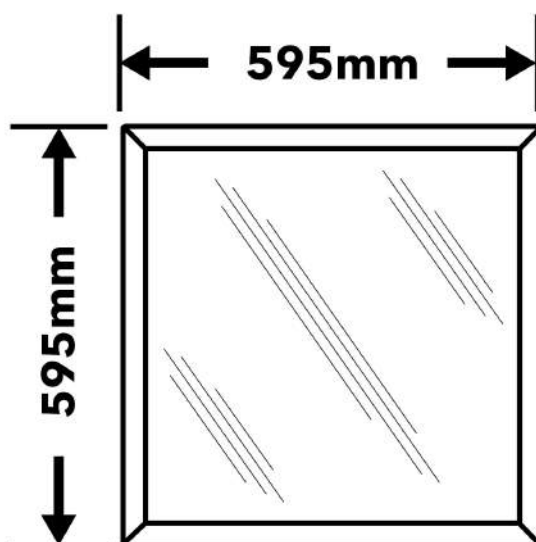

Verbatim LED Panel 45W 4000K 4000lm 600x600

Productnummer	52440
Algemene gegevens	
Installation Type	Recessed
Behuizingsmateriaal	Aluminum / Polycarbonate Cover
Behuizingskleur	White
Beveiligingsklasse	IP20
Dimbaar	nee
Geometrische gegevens	
Lengte (mm)	595
Hoogte (mm)	13.5 (46.5 with driver)
Breedte (mm)	595
Gewicht (g)	3750
Elektrische gegevens	
Wattage (W)	45
Voltage (V)	100-240
Stroom (mA)	225
Vermogensfactor	0.95
Werkingsfrequentie (Hz):	50/60
Safety Class	Class II
Fotometrische gegevens	
Lichtstroom (lm)	4000
CRI	80
CCT (K)	4000
Lichtrendement (lm/W)	88.89
UGR	>19
Lifespan	
Levensduur (hrs)	50,000
Schakelcyclus	100,000
Mechanische parameters	
Gloeidraadtest	850°C

29/05/2015

Lifestyle image

Technical Drawings

29/05/2015

Energieclassificatie

Verpakking (technisch) Details

Barcode
023942524403

EAN 128
(02)00023942524403(37)02(91)803

EAN 14
50023942524408

**MINIMALE
BESTELHOEVEELHEID**
2

Afmetingen doos (HxBxL)
112 x 672 x 672 (mm)

Dozen/pallet
16

Lagen/pallet
8

Eenheden/pallet
32

Fotometrische diagrammen

29/05/2015