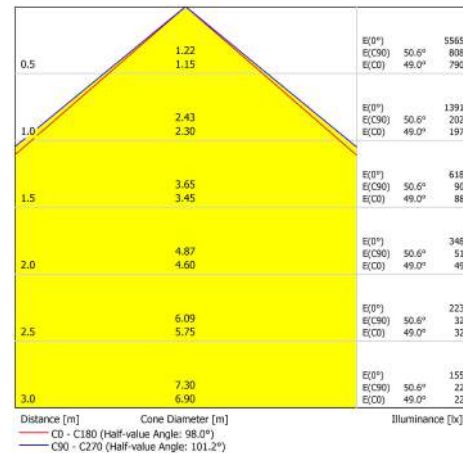

Energieclassificatie

This luminaire contains built-in LED lamps.

LED

The lamps cannot be changed in the luminaire.

Verbatim 52441
874/2012

Verpakking (technisch) Details

Barcode

023942524410

EAN 128

(02)00023942524410(37)02(91)80

EAN 14

50023942524415

Gewicht van verpakking

8000 (g)

**MINIMALE
BESTELHOEVELHEID**

2

Afmetingen doos (HxBxL)

112 x 672 x 672 (mm)

Dozen/pallet

16

Lagen/pallet

8

Eenheden/pallet

32

Fotometrische diagrammen

29/05/2015