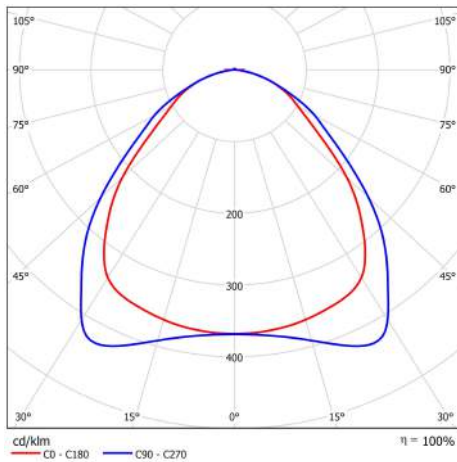

Energieclassificatie

This luminaire contains built-in LED lamps.

LED

The lamps cannot be changed in the luminaire.

Verbatim 52441
874/2012

Verpakking (technisch) Details

Barcode

023942524410

EAN 128

(02)00023942524410(37)02(91)80

EAN 14

50023942524415

Gewicht van verpakking

8000 (g)

**MINIMALE
BESTELHOEVELHEID**

2

Afmetingen doos (HxBxL)

112 x 672 x 672 (mm)

Dozen/pallet

16

Lagen/pallet

8

Eenheden/pallet

32

Fotometrische diagrammen

29/05/2015