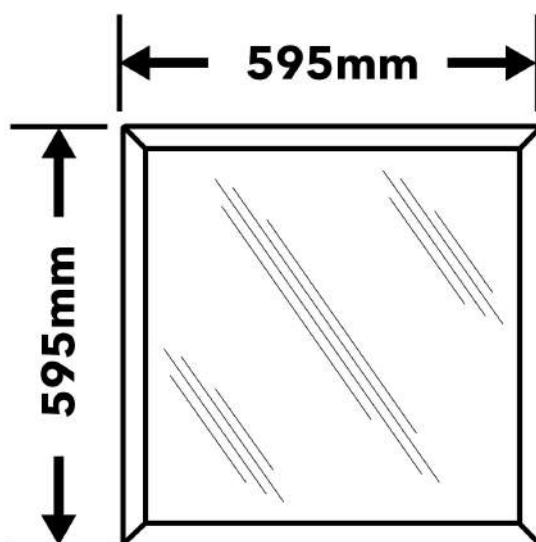

29/05/2015