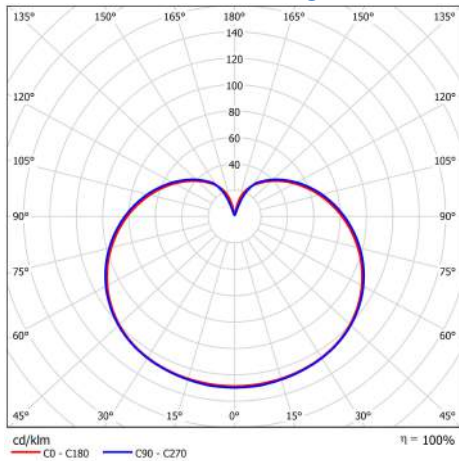

## Verbatim LED Classic A E27 6W 2700K Warm wit 480 LM

- E27 Aansluiting
- 220 - 240V
- 20,000 Levensduur
- 85% Energiebesparing
- Lichtstroom: 480 lm
- Equivalent aan 40W gloeilamp

Productnummer	52600
<b>Algemene gegevens</b>	
Lampfitting	E27
<b>Elektrische gegevens</b>	
Wattage (W)	6
Wattage-equivalent	40
Voltage (V)	220 - 240 V
Dimbaar	nee
Vermogensfactor	0.75
Werkingsfrequentie (Hz):	50-60
<b>Geometrische gegevens</b>	
Lengte (mm)	110
Diameter (mm)	60
Gewicht (g)	76
<b>Fotometrische gegevens</b>	
Lichtstroom (lm)	480
CRI	≥ 80
CCT (K)	2700
Lichtsterkte (cd)	60
Stralingshoek (°)	220
Lichtrendement (lm/W)	80
Levensduur (hrs)	20,000
Schakelcyclus	100,000

## Fotometrische diagrammen