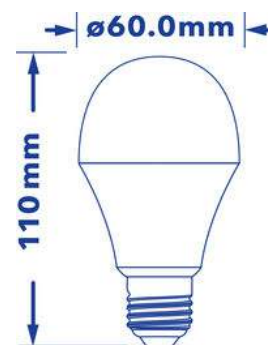

## Verbatim LED Classic A E27 6W 2700K Warm wit 480 LM

- E27 Aansluiting
- 220 - 240V
- 20,000 Levensduur
- 85% Energiebesparing
- Lichtstroom: 480 lm
- Equivalent aan 40W gloeilamp

Productnummer	52600
<b>Algemene gegevens</b>	
Lampfitting	E27
<b>Elektrische gegevens</b>	
Wattage (W)	6
Wattage-equivalent	40
Voltage (V)	220 - 240 V
Dimbaar	nee
Vermogensfactor	0.75
Werkingsfrequentie (Hz):	50-60
<b>Geometrische gegevens</b>	
Lengte (mm)	110
Diameter (mm)	60
Gewicht (g)	76
<b>Fotometrische gegevens</b>	
Lichtstroom (lm)	480
CRI	≥ 80
CCT (K)	2700
Lichtsterkte (cd)	60
Stralingshoek (°)	220
Lichtrendement (lm/W)	80
Levensduur (hrs)	20,000
Schakelcyclus	100,000

## Fotometrische diagrammen

178 x 118 x 61 (mm)

**Gewicht van verpakking**

112 (g)

**MINIMALE  
BESTELHOEVEELHEID**

4

**Afmetingen doos (HxBxL)**

195 x 144 x 253 (mm)

**Dozen/pallet**