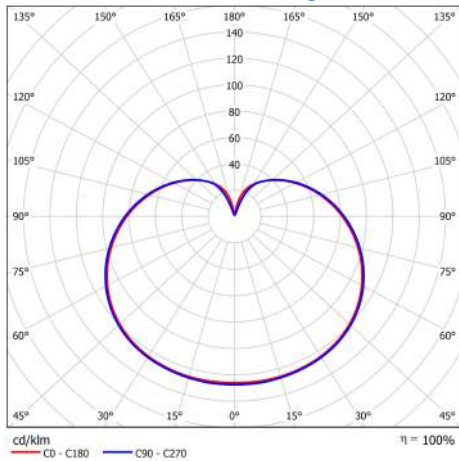

Verbatim LED Classic A E27 9W 2700K Warm wit 810 LM

- E27 Aansluiting
- 220 - 240V
- 20,000 Levensduur
- 85% Energiebesparing
- Lichtstroom: 810 lm
- Equivalent aan 60W gloeilamp

Productnummer	52601
Algemene gegevens	
Lampfitting	E27
Elektrische gegevens	
Wattage (W)	9
Wattage-equivalent	60
Voltage (V)	220 - 240 V
Dimbaar	nee
Vermogensfactor	0.90
Werkingsfrequentie (Hz):	50-60
Geometrische gegevens	
Lengte (mm)	110
Diameter (mm)	60
Gewicht (g)	76
Fotometrische gegevens	
Lichtstroom (lm)	810
CRI	≥ 80
CCT (K)	2700
Stralingshoek (°)	220
Lichtrendement (lm/W)	90
Levensduur (hrs)	20,000
Schakelcyclus	100,000

12/03/2015

Fotometrische diagrammen

Energieclassificatie

Verpakking (technisch)
Details**Barcode**

023942526018

EAN 128

(02)00023942526018(37)04(91)204

EAN 14

50023942526013

Afmetingen verpakking (HxBxL)

178 x 118 x 61 (mm)

Gewicht van verpakking

112 (g)

**MINIMALE
BESTELHOEVEELHEID**

4

Afmetingen doos (HxBxL)