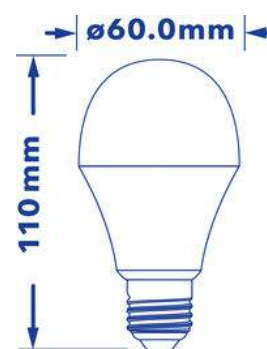

Verbatim LED Classic A E27 9W 2700K Warm wit 810 LM

- E27 Aansluiting
- 220 - 240V
- 20,000 Levensduur
- 85% Energiebesparing
- Lichtstroom: 810 lm
- Equivalent aan 60W gloeilamp

Productnummer	52601
Algemene gegevens	
Lampfitting	E27
Elektrische gegevens	
Wattage (W)	9
Wattage-equivalent	60
Voltage (V)	220 - 240 V
Dimbaar	nee
Vermogensfactor	0.90
Werkingsfrequentie (Hz):	50-60
Geometrische gegevens	
Lengte (mm)	110
Diameter (mm)	60
Gewicht (g)	76
Fotometrische gegevens	
Lichtstroom (lm)	810
CRI	≥ 80
CCT (K)	2700
Stralingshoek (°)	220
Lichtrendement (lm/W)	90
Levensduur (hrs)	20,000
Schakelcyclus	100,000

12/03/2015

Fotometrische diagrammen

Energieclassificatie

Verpakking (technisch)
Details**Barcode**

023942526018

EAN 128

(02)00023942526018(37)04(91)204

EAN 14

50023942526013

Afmetingen verpakking (HxBxL)

178 x 118 x 61 (mm)

Gewicht van verpakking

112 (g)

**MINIMALE
BESTELHOEVEELHEID**

4

Afmetingen doos (HxBxL)

195 x 144 x 253 (mm)

Dozen/pallet

80

Lagen/pallet

4

Eenheden/pallet

320

12/03/2015