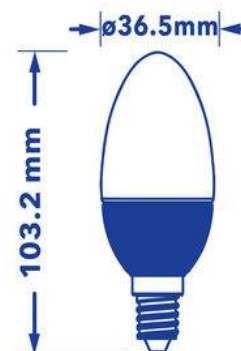

## Verbatim LED Kaarslamp mat E14 4.5W 2700K Warm wit 350 LM

- E14 Aansluiting
- 220 - 240V
- 20,000 Levensduur
- 85% Energiebesparing
- Lichtstroom: 350 lm
- Equivalent aan 31W gloeilamp

Productnummer	52602
<b>Algemene gegevens</b>	
Lampfitting	E14
<b>Elektrische gegevens</b>	
Wattage (W)	4.5
Wattage-equivalent	31
Voltage (V)	220 - 240 V
Dimbaar	nee
Vermogensfactor	0.40
Werkingsfrequentie (Hz):	50-60
<b>Geometrische gegevens</b>	
Lengte (mm)	103.2
Diameter (mm)	36.5
Gewicht (g)	45
<b>Fotometrische gegevens</b>	
Lichtstroom (lm)	350
CRI	≥ 80
CCT (K)	2700
Stralingshoek (°)	160
Lichtrendement (lm/W)	77.8
Levensduur (hrs)	20,000
Schakelcyclus	100,000

178 x 118 x 45 (mm)

**Gewicht van verpakking**

79 (g)

**MINIMALE  
BESTELHOEVEELHEID**

4

**Afmetingen doos (HxBxL)**

195 x 104 x 253 (mm)

**Dozen/pallet**