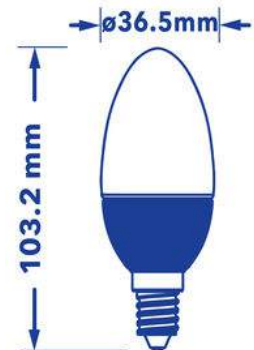

Verbatim LED Kaarslamp helder E14 4.5W 2700K Warm wit 250 LM

- E14 Aansluiting
- 220 - 240V
- 20,000 Levensduur
- 82% Energiebesparing
- Lichtstroom: 250 lm
- Equivalent aan 25W gloeilamp

Productnummer	52603
Algemene gegevens	
Lampfitting	E14
Elektrische gegevens	
Wattage (W)	4.5
Wattage-equivalent	25
Voltage (V)	220 - 240 V
Dimbaar	nee
Vermogensfactor	0.40
Werkingsfrequentie (Hz):	50-60
Geometrische gegevens	
Lengte (mm)	103.2
Diameter (mm)	36.5
Gewicht (g)	48
Fotometrische gegevens	
Lichtstroom (lm)	250
CRI	≥ 80
CCT (K)	2700
Stralingshoek (°)	130
Lichtrendement (lm/W)	55.6
Levensduur (hrs)	20,000
Schakelcyclus	100,000

Afmetingen verpakking (HxBxL)

178 x 118 x 45 (mm)

Gewicht van verpakking

82 (g)

**MINIMALE
BESTELHOEVEELHEID**

4

Afmetingen doos (HxBxL)

195 x 104 x 253 (mm)