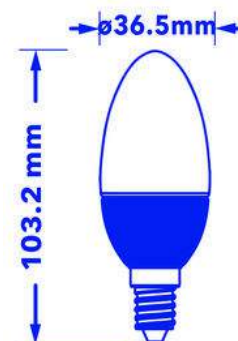

Verbatim LED Kaarslamp helder E14 5.5W 2700K Warm wit 330 LM

- E14 Aansluiting
- 220 - 240V
- 15,000 Levensduur
- 82% Energiebesparing
- Lichtstroom: 330 lm
- Equivalent aan 30W gloeilamp

Productnummer	52604
Algemene gegevens	
Lampfitting	E14
Elektrische gegevens	
Wattage (W)	5.5
Wattage-equivalent	30
Voltage (V)	220 - 240 V
Dimbaar	nee
Vermogensfactor	0.50
Werkingsfrequentie (Hz):	50-60
Geometrische gegevens	
Lengte (mm)	103.2
Diameter (mm)	36.5
Gewicht (g)	62
Fotometrische gegevens	
Lichtstroom (lm)	330
CRI	≥ 80
CCT (K)	2700
Stralingshoek (°)	120
Lichtrendement (lm/W)	60
Levensduur (hrs)	15,000
Schakelcyclus	20,000

12/03/2015

Fotometrische diagrammen

Energieclassificatie

Verpakking (technisch)
Details**Barcode**

023942526049

EAN 128

(02)00023942526049(37)04(91)204

EAN 14

50023942526044

Afmetingen verpakking (HxBxL)

178 x 118 x 45 (mm)

Gewicht van verpakking

96 (g)

**MINIMALE
BESTELHOEVEELHEID**

4

Afmetingen doos (HxBxL)

195 x 104 x 253 (mm)

Dozen/pallet

120

Lagen/pallet

4

Eenheden/pallet

480

12/03/2015