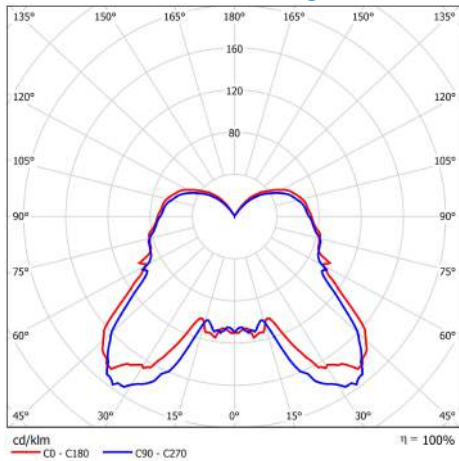

Verbatim LED Kaarslamp helder E14 5.5W 2700K Warm wit 330 LM

- E14 Aansluiting
- 220 - 240V
- 15,000 Levensduur
- 82% Energiebesparing
- Lichtstroom: 330 lm
- Equivalent aan 30W gloeilamp

Productnummer	52604
Algemene gegevens	
Lampfitting	E14
Elektrische gegevens	
Wattage (W)	5.5
Wattage-equivalent	30
Voltage (V)	220 - 240 V
Dimbaar	nee
Vermogensfactor	0.50
Werkingsfrequentie (Hz):	50-60
Geometrische gegevens	
Lengte (mm)	103.2
Diameter (mm)	36.5
Gewicht (g)	62
Fotometrische gegevens	
Lichtstroom (lm)	330
CRI	≥ 80
CCT (K)	2700
Stralingshoek (°)	120
Lichtrendement (lm/W)	60
Levensduur (hrs)	15,000
Schakelcyclus	20,000

12/03/2015

Fotometrische diagrammen

Energieclassificatie

Verpakking (technisch)
Details**Barcode**

023942526049

EAN 128

(02)00023942526049(37)04(91)204

EAN 14

50023942526044

Afmetingen verpakking (HxBxL)

178 x 118 x 45 (mm)

Gewicht van verpakking

96 (g)

**MINIMALE
BESTELHOEVEELHEID**

4

Afmetingen doos (HxBxL)