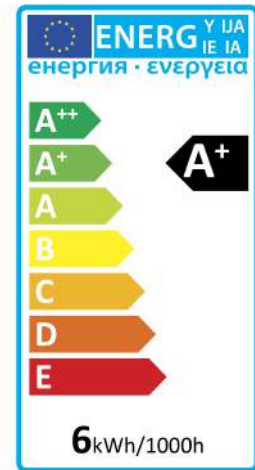

Verbatim LED Mini Globe E14 5.5W 2700K Warm wit 330 LM

- E14 Aansluiting
- 220 - 240V
- 15,000 Levensduur
- 82% Energiebesparing
- Lichtstroom: 330 lm
- Equivalent aan 30W gloeilamp

Productnummer	52605
Algemene gegevens	
Lampfitting	E14
Elektrische gegevens	
Wattage (W)	5.5
Wattage-equivalent	30
Voltage (V)	220 - 240V
Dimbaar	nee
Vermogensfactor	0.50
Werkingsfrequentie (Hz):	50-60
Geometrische gegevens	
Lengte (mm)	80
Diameter (mm)	45
Gewicht (g)	58
Fotometrische gegevens	
Lichtstroom (lm)	330
CRI	80
CCT (K)	2700
Stralingshoek (°)	160
Lichtrendement (lm/W)	60
Levensduur (hrs)	15,000
Schakelcyclus	20,000

12/03/2015

Fotometrische diagrammen

Energieclassificatie

Verpakking (technisch)
Details**Barcode**

023942526056

EAN 128

(02)00023942526056(37)04(91)204

EAN 14