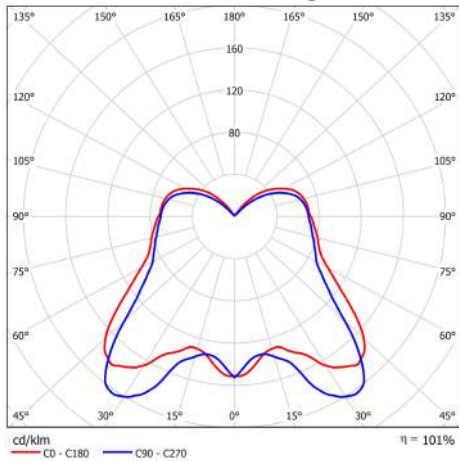

Fotometrische diagrammen