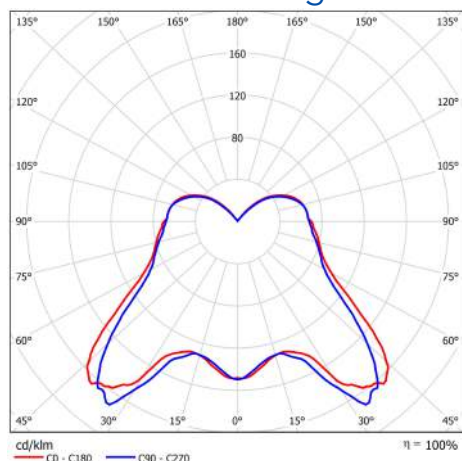

Fotometrische diagrammen