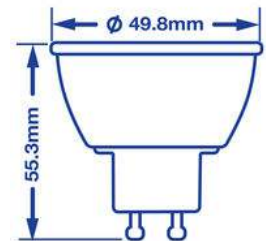

## Verbatim LED PAR16 GU10 4W 2700K Warm wit 250 LM

- GU10 Aansluiting
- 220 - 240V
- 20,000 Levensduur
- 89% Energiebesparing
- Equivalent aan 38W gloeilamp

Productnummer	52607
<b>Algemene gegevens</b>	
Lampfitting	GU10
<b>Elektrische gegevens</b>	
Wattage (W)	4
Wattage-equivalent	38
Voltage (V)	220 - 240 V
Dimbaar	nee
Vermogensfactor	0.40
Werkingsfrequentie (Hz):	50-60
<b>Geometrische gegevens</b>	
Lengte (mm)	55.3
Diameter (mm)	49.8
Gewicht (g)	56
<b>Fotometrische gegevens</b>	
Lichtstroom C90 (lm)	250
CRI	80
CCT (K)	2700
Lichtsterkte (cd)	650
Stralingshoek (°)	35
Lichtrendement (lm/W)	62.5
Levensduur (hrs)	20,000
Schakelcyclus	100,000

### Fotometrische diagrammen

Distance [m]	Cone Diameter [m]	Illuminance [lx]	E(0°)	E(C90)	E(C0)
0.5	0.29 0.33	2739 1225 1178	16.3°	18.3°	18.3°
1.0	0.58 0.66	685 306 294	16.3°	18.3°	18.3°
1.5	0.88 0.99	304 136 131	16.3°	18.3°	18.3°
2.0	1.17 1.32	171 77 74	16.3°	18.3°	18.3°
2.5	1.46 1.65	110 49 47	16.3°	18.3°	18.3°
3.0	1.75 1.98	76 34 33	16.3°	18.3°	18.3°

### Verpakking (technisch) Details

**Barcode**  
023942526070

**EAN 128**  
(02)00023942526070(37)04(91)204

**EAN 14**  
50023942526075

**Afmetingen verpakking (HxBxL)**  
145 x 103 x 51 (mm)

**Gewicht van verpakking**  
80 (g)

**MINIMALE  
BESTELHOEVEELHEID**  
4

**Afmetingen doos (HxBxL)**  
160 x 117 x 223 (mm)

**Dozen/pallet**  
150

**Lagen/pallet**  
5

**Eenheden/pallet**  
600

12/03/2015