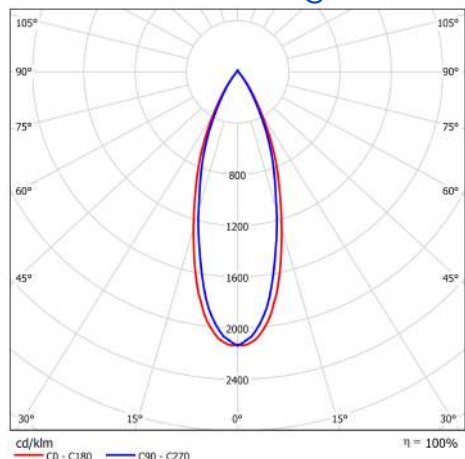

## Verbatim LED PAR16 GU10 4W 2700K Warm wit 250 LM

- GU10 Aansluiting
- 220 - 240V
- 20,000 Levensduur
- 89% Energiebesparing
- Equivalent aan 38W gloeilamp

Productnummer	52607
<b>Algemene gegevens</b>	
Lampfitting	GU10
<b>Elektrische gegevens</b>	
Wattage (W)	4
Wattage-equivalent	38
Voltage (V)	220 - 240 V
Dimbaar	nee
Vermogensfactor	0.40
Werkingsfrequentie (Hz):	50-60
<b>Geometrische gegevens</b>	
Lengte (mm)	55.3
Diameter (mm)	49.8
Gewicht (g)	56
<b>Fotometrische gegevens</b>	
Lichtstroom C90 (lm)	250
CRI	80
CCT (K)	2700
Lichtsterkte (cd)	650
Stralingshoek (°)	35
Lichtrendement (lm/W)	62.5
Levensduur (hrs)	20,000
Schakelcyclus	100,000

### Fotometrische diagrammen

Distance [m]	Cone Diameter [m]	Illuminance [lx]	E(0°)	E(C90)	E(C0)
0.5	0.29 0.33	2739 1225 1178	16.3°	18.3°	18.3°
1.0	0.58 0.66	685 306 294	16.3°	18.3°	18.3°
1.5	0.88 0.99	304 136 131	16.3°	18.3°	18.3°
2.0	1.17 1.32	171 77 74	16.3°	18.3°	18.3°
2.5	1.46 1.65	110 49 47	16.3°	18.3°	18.3°
3.0	1.75 1.98	76 34 33	16.3°	18.3°	18.3°

Distance [m] Cone Diameter [m] Illuminance [lx]

— CD - C180 (Half-value Angle: 36.6°)  
— C90 - C270 (Half-value Angle: 32.6°)