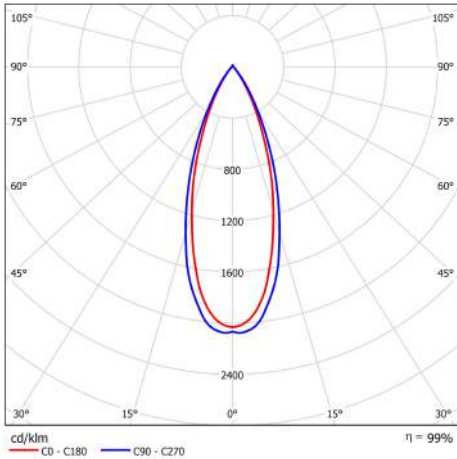

Verbatim LED PAR16 GU10 5W 2700K Warm wit 350 LM

- GU10 Aansluiting
- 220 - 240V
- 20,000 Levensduur
- 90% Energiebesparing
- Equivalent aan 51W gloeilamp

Productnummer	52608
Algemene gegevens	
Lampfitting	GU10
Elektrische gegevens	
Wattage (W)	5
Wattage-equivalent	51
Voltage (V)	220 - 240 V
Dimbaar	nee
Vermogensfactor	0.40
Werkingsfrequentie (Hz):	50-60
Geometrische gegevens	
Lengte (mm)	55.3
Diameter (mm)	49.8
Gewicht (g)	57
Fotometrische gegevens	
Lichtstroom C90 (lm)	350
CRI	80
CCT (K)	2700
Lichtsterkte (cd)	750
Stralingshoek (°)	35
Lichtrendement (lm/W)	70
Levensduur (hrs)	20,000
Schakelcyclus	100,000

05/03/2015

Fotometrische diagrammen

Distance [m]	Cone Diameter [m]	E(0°)	E(C90)	E(CD)	Illuminance [lx]
0.5	0.36 0.32	3234	1392	1403	
1.0	0.71 0.64	809	348	351	
1.5	1.07 0.96	359	155	156	
2.0	1.42 1.28	202	87	88	
2.5	1.78 1.61	129	56	56	
3.0	2.14 1.93	90	39	39	

Distance [m] Cone Diameter [m] Illuminance [lx]

— CD - C180 (Half-value Angle: 35.6°)
— C90 - C270 (Half-value Angle: 39.2°)

Energieclassificatie

Verpakking (technisch) Details

Barcode

023942526087

EAN 128

(02)00023942526087(37)04(91)204