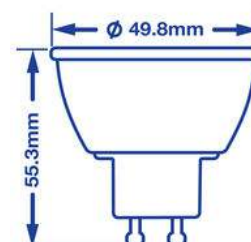

05/03/2015

Fotometrische diagrammen

Distance [m]	Cone Diameter [m]	E(0°)	E(C90)	E(CD)	Illuminance [lx]
0.5	0.36 0.32	3234	1392	1403	
1.0	0.71 0.64	809	348	351	
1.5	1.07 0.96	359	155	156	
2.0	1.42 1.28	202	87	88	
2.5	1.78 1.61	129	56	56	
3.0	2.14 1.93	90	39	39	

Distance [m] Cone Diameter [m] Illuminance [lx]

— CD - C180 (Half-value Angle: 35.6°)
— C90 - C270 (Half-value Angle: 39.2°)

Energieclassificatie

Verpakking (technisch) Details

Barcode

023942526087

EAN 128

(02)00023942526087(37)04(91)204

EAN 14

50023942526082

Afmetingen verpakking (HxBxL)

145 x 103 x 51 (mm)

Gewicht van verpakking

74 (g)

**MINIMALE
BESTELHOEVEELHEID**

4

Afmetingen doos (HxBxL)

160 x 117 x 223 (mm)

Dozen/pallet

150

Lagen/pallet

5

Eenheden/pallet

600