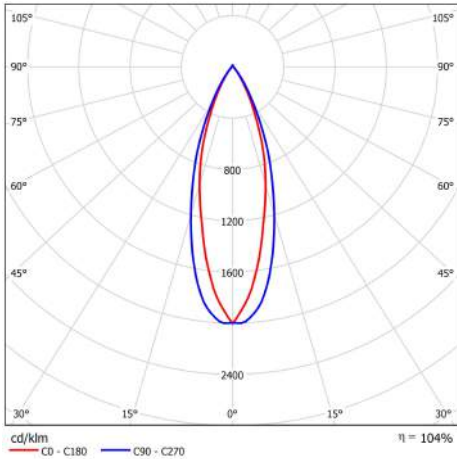

Verbatim LED MR16 GU5.3 5.5W 2700K Warm wit 350 LM

- GU5.3 Aansluiting
- 12 AC/DCV
- 20,000 Levensduur
- 84% Energiebesparing
- Equivalent aan 35W gloeilamp

Productnummer	52609
Algemene gegevens	
Lampfitting	GU5.3
Elektrische gegevens	
Wattage (W)	5.5
Wattage-equivalent	35
Voltage (V)	12 V AC/DC
Dimbaar	nee
Vermogensfactor	0.50
Werkingsfrequentie (Hz):	50-60
Geometrische gegevens	
Lengte (mm)	49.8
Diameter (mm)	49.8
Gewicht (g)	48
Fotometrische gegevens	
Lichtstroom C90 (lm)	350
CRI	≥ 80
CCT (K)	2700
Lichtsterkte (cd)	750
Stralingshoek (°)	35
Lichtrendement (lm/W)	63.6
Levensduur (hrs)	20,000
Schakelcyclus	100,000

05/03/2015

Fotometrische diagrammen

Distance [m]	Cone Diameter [m]	E(0°)	E(C90)	E(CD)	Illuminance [lx]
0.5	0.33 0.26	3197	18.3° 1368	14.8° 1453	
1.0	0.66 0.53	799	18.3° 342	14.8° 363	
1.5	0.99 0.79	355	18.3° 152	14.8° 161	
2.0	1.32 1.06	200	18.3° 85	14.8° 91	
2.5	1.65 1.32	128	18.3° 55	14.8° 58	
3.0	1.98 1.59	89	18.3° 38	14.8° 40	

Distance [m] Cone Diameter [m] Illuminance [lx]
 — CD - C180 (Half-value Angle: 29.6°)
 — C90 - C270 (Half-value Angle: 36.6°)

Energieclassificatie

Verpakking (technisch) Details

Barcode

023942526094

EAN 128