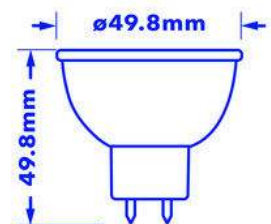

Verbatim LED MR16 GU5.3 5.5W 2700K Warm wit 350 LM

- GU5.3 Aansluiting
- 12 AC/DCV
- 20,000 Levensduur
- 84% Energiebesparing
- Equivalent aan 35W gloeilamp

Productnummer	52609
Algemene gegevens	
Lampfitting	GU5.3
Elektrische gegevens	
Wattage (W)	5.5
Wattage-equivalent	35
Voltage (V)	12 V AC/DC
Dimbaar	nee
Vermogensfactor	0.50
Werkingsfrequentie (Hz):	50-60
Geometrische gegevens	
Lengte (mm)	49.8
Diameter (mm)	49.8
Gewicht (g)	48
Fotometrische gegevens	
Lichtstroom C90 (lm)	350
CRI	≥ 80
CCT (K)	2700
Lichtsterkte (cd)	750
Stralingshoek (°)	35
Lichtrendement (lm/W)	63.6
Levensduur (hrs)	20,000
Schakelcyclus	100,000

Distance [m] Cone Diameter [m] Illuminance [lx]
 — CD - C180 (Half-value Angle: 29.6°)
 — C90 - C270 (Half-value Angle: 36.6°)

Energieclassificatie

Verpakking (technisch) Details

Barcode

023942526094

EAN 128

(02)00023942526094(37)04(91)204

EAN 14

50023942526099

Afmetingen verpakking (HxBxL)

145 x 103 x 51 (mm)

Gewicht van verpakking

72.5 (g)

**MINIMALE
BESTELHOEVEELHEID**

4

Afmetingen doos (HxBxL)

160 x 117 x 223 (mm)

Dozen/pallet

150

Lagen/pallet

5

Eenheden/pallet