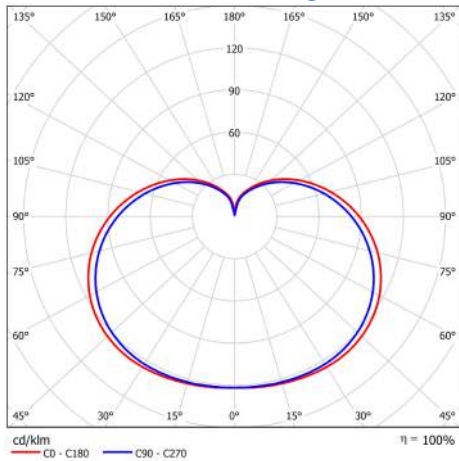

Fotometrische diagrammen