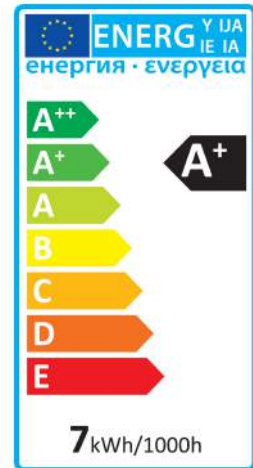

Verbatim LED Globe E27, 7 W 2700K Warm wit 470 LM DIM

- E27 Aansluiting
- 220-240V
- 20,000 Levensduur
- Dimbaar
- 83% Energiebesparing
- Lichtstroom: 470 lm
- Equivalent aan 40W gloeilamp

Productnummer	52610
Algemene gegevens	
Lampfitting	E27
Elektrische gegevens	
Wattage (W)	7
Wattage-equivalent	40
Voltage (V)	220-240
Dimbaar	ja
Vermogensfactor	0.80
Werkingsfrequentie (Hz):	50-60
Geometrische gegevens	
Lengte (mm)	128.5
Diameter (mm)	95
Gewicht (g)	146.5
Fotometrische gegevens	
Lichtstroom (lm)	470
CRI	81
CCT (K)	2700
Stralingshoek (°)	220
Lichtrendement (lm/W)	67.1
Levensduur (hrs)	20,000
Schakelcyclus	100,000

12/03/2015

Fotometrische diagrammen

Energieclassificatie

Verpakking (technisch)
Details**Barcode**

023942526100

EAN 128

(02)00023942526100(37)04(91)204

EAN 14