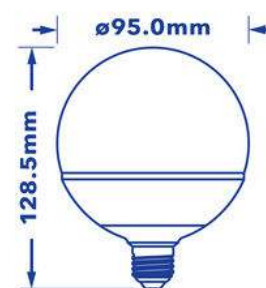

Verbatim LED Globe E27, 7 W 2700K Warm wit 470 LM DIM

- E27 Aansluiting
- 220-240V
- 20,000 Levensduur
- Dimbaar
- 83% Energiebesparing
- Lichtstroom: 470 lm
- Equivalent aan 40W gloeilamp

Productnummer	52610
Algemene gegevens	
Lampfitting	E27
Elektrische gegevens	
Wattage (W)	7
Wattage-equivalent	40
Voltage (V)	220-240
Dimbaar	ja
Vermogensfactor	0.80
Werkingsfrequentie (Hz):	50-60
Geometrische gegevens	
Lengte (mm)	128.5
Diameter (mm)	95
Gewicht (g)	146.5
Fotometrische gegevens	
Lichtstroom (lm)	470
CRI	81
CCT (K)	2700
Stralingshoek (°)	220
Lichtrendement (lm/W)	67.1
Levensduur (hrs)	20,000
Schakelcyclus	100,000

50023942526105

Afmetingen verpakking (HxBxL)

150 x 105 x 105 (mm)

Gewicht van verpakking

196.5 (g)

**MINIMALE
BESTELHOEVEELHEID**

10

Afmetingen doos (HxBxL)

180 x 230 x 550 (mm)

Dozen/pallet

30

Lagen/pallet

5

Eenheden/pallet

300

12/03/2015