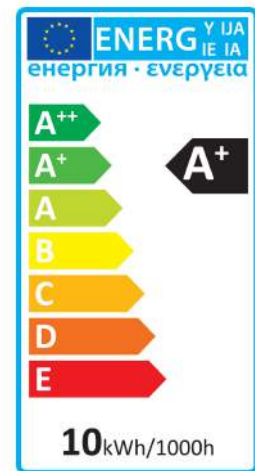

Verbatim LED Globe E27, 10 W 2700K Warm wit 810 LM DIM

- E27 Aansluiting
- 220-240V
- 20,000 Levensduur
- Dimbaar
- 83% Energiebesparing
- Lichtstroom: 810 lm
- Equivalent aan 60W gloeilamp

Productnummer	52611
Algemene gegevens	
Lampfitting	E27
Elektrische gegevens	
Wattage (W)	10
Wattage-equivalent	60
Voltage (V)	220-240
Dimbaar	ja
Vermogensfactor	0.85
Werkingsfrequentie (Hz):	50-60
Geometrische gegevens	
Lengte (mm)	128.5
Diameter (mm)	95
Gewicht (g)	147.5
Fotometrische gegevens	
Lichtstroom (lm)	810
CRI	81
CCT (K)	2700
Stralingshoek (°)	220
Lichtrendement (lm/W)	81
Levensduur (hrs)	20,000
Schakelcyclus	100,000

12/03/2015

Fotometrische diagrammen

Energieclassificatie

Verpakking (technisch)
Details**Barcode**

023942526117

EAN 128

(02)00023942526117(37)04(91)204

EAN 14