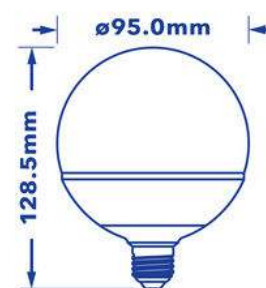

Verbatim LED Globe E27, 10 W 2700K Warm wit 810 LM DIM

- E27 Aansluiting
- 220-240V
- 20,000 Levensduur
- Dimbaar
- 83% Energiebesparing
- Lichtstroom: 810 lm
- Equivalent aan 60W gloeilamp

Productnummer	52611
Algemene gegevens	
Lampfitting	E27
Elektrische gegevens	
Wattage (W)	10
Wattage-equivalent	60
Voltage (V)	220-240
Dimbaar	ja
Vermogensfactor	0.85
Werkingsfrequentie (Hz):	50-60
Geometrische gegevens	
Lengte (mm)	128.5
Diameter (mm)	95
Gewicht (g)	147.5
Fotometrische gegevens	
Lichtstroom (lm)	810
CRI	81
CCT (K)	2700
Stralingshoek (°)	220
Lichtrendement (lm/W)	81
Levensduur (hrs)	20,000
Schakelcyclus	100,000

50023942526112

Afmetingen verpakking (HxBxL)

150 x 105 x 105 (mm)

Gewicht van verpakking

197.5 (g)

**MINIMALE
BESTELHOEVEELHEID**

10

Afmetingen doos (HxBxL)

180 x 230 x 550 (mm)

Dozen/pallet

30

Lagen/pallet

5

Eenheden/pallet

300

12/03/2015