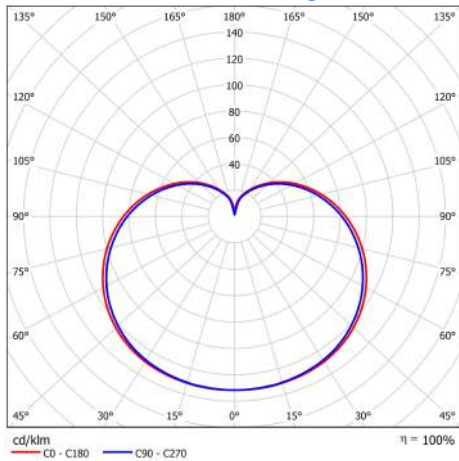

Verbatim LED Globe E27, 10 W 2700K Warm wit 810 LM DIM

- E27 Aansluiting
- 220-240V
- 20,000 Levensduur
- Dimbaar
- 83% Energiebesparing
- Lichtstroom: 810 lm
- Equivalent aan 60W gloeilamp

Productnummer	52611
Algemene gegevens	
Lampfitting	E27
Elektrische gegevens	
Wattage (W)	10
Wattage-equivalent	60
Voltage (V)	220-240
Dimbaar	ja
Vermogensfactor	0.85
Werkingsfrequentie (Hz):	50-60
Geometrische gegevens	
Lengte (mm)	128.5
Diameter (mm)	95
Gewicht (g)	147.5
Fotometrische gegevens	
Lichtstroom (lm)	810
CRI	81
CCT (K)	2700
Stralingshoek (°)	220
Lichtrendement (lm/W)	81
Levensduur (hrs)	20,000
Schakelcyclus	100,000

12/03/2015

Fotometrische diagrammen

Energieclassificatie

Verpakking (technisch)
Details**Barcode**

023942526117

EAN 128

(02)00023942526117(37)04(91)204

EAN 14

50023942526112

Afmetingen verpakking (HxBxL)

150 x 105 x 105 (mm)

Gewicht van verpakking

197.5 (g)

**MINIMALE
BESTELHOEVEELHEID**

10

Afmetingen doos (HxBxL)