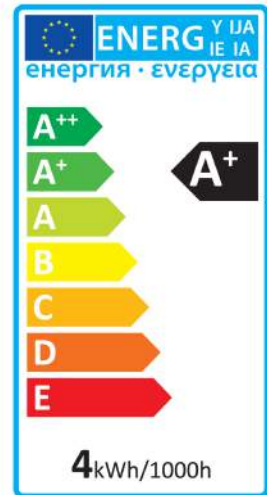

Energieclassificatie

Verpakking (technisch)
Details

Barcode

023942526155

EAN 128

(02)00023942526155(37)04(91)204

EAN 14

50023942526150

Afmetingen verpakking (HxBxL)

145 x 103 x 51 (mm)

**MINIMALE
BESTELHOEVEELHEID**

4

Afmetingen doos (HxBxL)

160 x 117 x 223 (mm)

Dozen/pallet

150

Lagen/pallet

5

Eenheden/pallet

600

05/03/2015