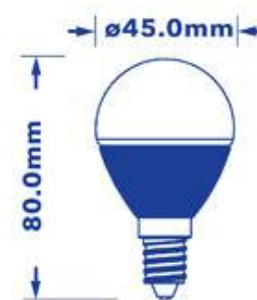

## Verbatim LED Mini Globe E14 3.5W 2700K Warm wit 250 LM

- E14 Aansluiting
- 220 - 240V
- 20,000 Levensduur
- 86% Energiebesparing
- Lichtstroom: 250 lm
- Equivalent aan 25W gloeilamp

Productnummer	52615
<b>Algemene gegevens</b>	
Lampfitting	E14
<b>Elektrische gegevens</b>	
Wattage (W)	3.5
Wattage-equivalent	25
Voltage (V)	220 - 240V
Dimbaar	nee
Vermogensfactor	0.40
Werkingsfrequentie (Hz):	50-60
<b>Geometrische gegevens</b>	
Lengte (mm)	80
Diameter (mm)	45
Gewicht (g)	52
<b>Fotometrische gegevens</b>	
Lichtstroom (lm)	250
CRI	80
CCT (K)	2700
Stralingshoek (°)	150
Lichtrendement (lm/W)	71.4
Levensduur (hrs)	20,000
Schakelcyclus	100,000

145 x 103 x 51 (mm)

**MINIMALE  
BESTELHOEVEELHEID**

4

**Afmetingen doos (HxBxL)**

160 x 117 x 223 (mm)

**Dozen/pallet**

150

**Lagen/pallet**