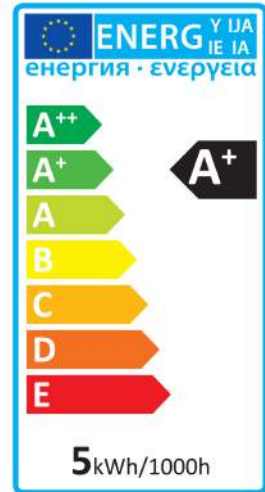

Verbatim LED Mini Globe Clear E27, 4,5 W 2700K Warm wit 250 LM

- E27 Aansluiting
- 220-240V
- 20,000 Levensduur
- 82% Energiebesparing
- Lichtstroom: 250 lm
- Equivalent aan 25W gloeilamp

Productnummer	52616
Algemene gegevens	
Lampfitting	E27
Elektrische gegevens	
Wattage (W)	4.5
Wattage-equivalent	25
Voltage (V)	220-240
Dimbaar	nee
Vermogensfactor	0.50
Werkingsfrequentie (Hz):	50-60
Geometrische gegevens	
Lengte (mm)	74.5
Diameter (mm)	45
Gewicht (g)	50
Fotometrische gegevens	
Lichtstroom (lm)	250
CRI	80
CCT (K)	2700
Stralingshoek (°)	160
Lichtrendement (lm/W)	55.6
Levensduur (hrs)	20,000
Schakelcyclus	100,000

05/03/2015

Energieclassificatie

Verpakking (technisch)
Details**Barcode**

023942526162

EAN 128

(02)00023942526162(37)04(91)204

EAN 14

50023942526167