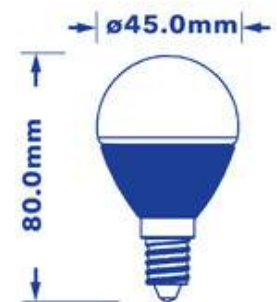

Verbatim LED Mini Globe Clear E14, 4,5 W 2700K Warm wit 250 LM

- E14 Aansluiting
- 220-240V
- 20,000 Levensduur
- 82% Energiebesparing
- Lichtstroom: 250 lm
- Equivalent aan 25W gloeilamp

Productnummer	52617
Algemene gegevens	
Lampfitting	E14
Elektrische gegevens	
Wattage (W)	4.5
Wattage-equivalent	25
Voltage (V)	220-240
Dimbaar	nee
Vermogensfactor	0.50
Werkingsfrequentie (Hz):	50-60
Geometrische gegevens	
Lengte (mm)	80
Diameter (mm)	45
Gewicht (g)	50
Fotometrische gegevens	
Lichtstroom (lm)	250
CRI	80
CCT (K)	2700
Stralingshoek (°)	160
Lichtrendement (lm/W)	55.6
Levensduur (hrs)	20,000
Schakelcyclus	100,000

Afmetingen verpakking (HxBxL)

145 x 103 x 51 (mm)

**MINIMALE
BESTELHOEVEELHEID**

4

Afmetingen doos (HxBxL)

160 x 117 x 223 (mm)

Dozen/pallet

150