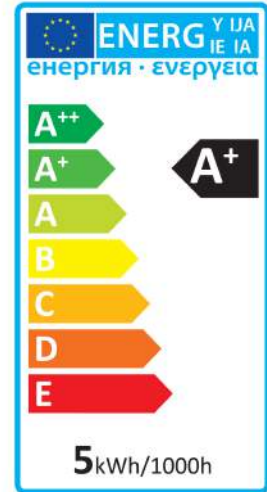

Verbatim LED Mini Globe Clear E14, 4,5 W 2700K Warm wit 250 LM

- E14 Aansluiting
- 220-240V
- 20,000 Levensduur
- 82% Energiebesparing
- Lichtstroom: 250 lm
- Equivalent aan 25W gloeilamp

Productnummer	52617
Algemene gegevens	
Lampfitting	E14
Elektrische gegevens	
Wattage (W)	4.5
Wattage-equivalent	25
Voltage (V)	220-240
Dimbaar	nee
Vermogensfactor	0.50
Werkingsfrequentie (Hz):	50-60
Geometrische gegevens	
Lengte (mm)	80
Diameter (mm)	45
Gewicht (g)	50
Fotometrische gegevens	
Lichtstroom (lm)	250
CRI	80
CCT (K)	2700
Stralingshoek (°)	160
Lichtrendement (lm/W)	55.6
Levensduur (hrs)	20,000
Schakelcyclus	100,000

05/03/2015

Energieclassificatie

Verpakking (technisch)
Details**Barcode**

023942526179

EAN 128

(02)00023942526179(37)04(91)204

EAN 14

50023942526174