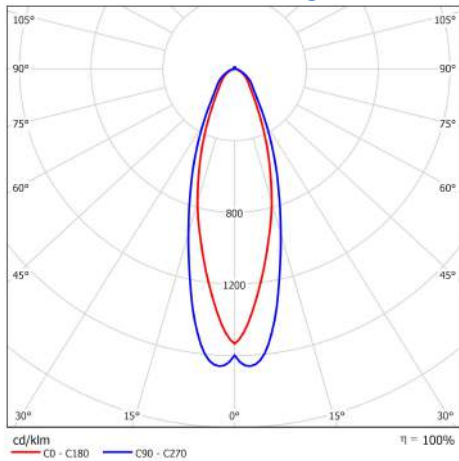

Verbatim LED R7s 8.5W 3000K 650LM

3000K Warm wit 650 LM

- R7s Aansluiting
- 220-240V
- 20000 Levensduur
- 83% Energiebesparing
- Lichtstroom: 650 lm
- Equivalent aan 50W gloeilamp

Productnummer	52621
Algemene gegevens	
Lampfitting	R7s
Elektrische gegevens	
Wattage (W)	8.5
Wattage-equivalent	50
Voltage (V)	220-240
Dimbaar	nee
Vermogensfactor	0.52
Werkingsfrequentie (Hz):	50/60
Geometrische gegevens	
Lengte (mm)	118.0
Diameter (mm)	48.0
Gewicht (g)	105
Fotometrische gegevens	
Lichtstroom (lm)	650
CRI	80
CCT (K)	3000
Lichtsterkte (cd)	260
Stralingshoek (°)	110
Lichtrendement (lm/W)	80
Levensduur (hrs)	20000
Schakelcyclus	100000

29/05/2015

Fotometrische diagrammen

Energieclassificatie

Verpakking (technisch)
Details**Barcode**

50023942526211

EAN 128

(02)00023942526216(37)08(91)814

Afmetingen verpakking (HxBxL)

H189*W30.5*L117.7 (mm)

Gewicht van verpakking

130 (g)

**MINIMALE
BESTELHOEVEELHEID**

6

Afmetingen doos (HxBxL)

H196*W106*L248 (mm)

Dozen/pallet