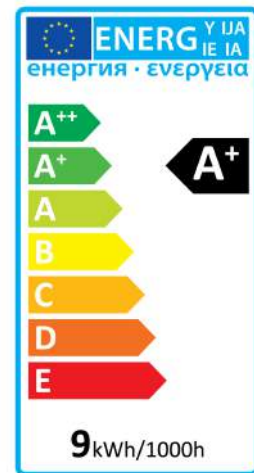

Verbatim LED R7s 8.5W 3000K 650LM

3000K Warm wit 650 LM

- R7s Aansluiting
- 220-240V
- 20000 Levensduur
- 83% Energiebesparing
- Lichtstroom: 650 lm
- Equivalent aan 50W gloeilamp

Productnummer	52621
Algemene gegevens	
Lampfitting	R7s
Elektrische gegevens	
Wattage (W)	8.5
Wattage-equivalent	50
Voltage (V)	220-240
Dimbaar	nee
Vermogensfactor	0.52
Werkingsfrequentie (Hz):	50/60
Geometrische gegevens	
Lengte (mm)	118.0
Diameter (mm)	48.0
Gewicht (g)	105
Fotometrische gegevens	
Lichtstroom (lm)	650
CRI	80
CCT (K)	3000
Lichtsterkte (cd)	260
Stralingshoek (°)	110
Lichtrendement (lm/W)	80
Levensduur (hrs)	20000
Schakelcyclus	100000

29/05/2015

Fotometrische diagrammen

Energieclassificatie

Verpakking (technisch)
Details**Barcode**

50023942526211

EAN 128

(02)00023942526216(37)08(91)814

Afmetingen verpakking (HxBxL)