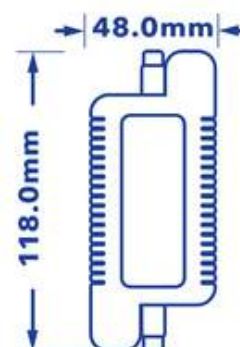

Verbatim LED R7s 8.5W 3000K 650LM

3000K Warm wit 650 LM

- R7s Aansluiting
- 220-240V
- 20000 Levensduur
- 83% Energiebesparing
- Lichtstroom: 650 lm
- Equivalent aan 50W gloeilamp

Productnummer	52621
Algemene gegevens	
Lampfitting	R7s
Elektrische gegevens	
Wattage (W)	8.5
Wattage-equivalent	50
Voltage (V)	220-240
Dimbaar	nee
Vermogensfactor	0.52
Werkingsfrequentie (Hz):	50/60
Geometrische gegevens	
Lengte (mm)	118.0
Diameter (mm)	48.0
Gewicht (g)	105
Fotometrische gegevens	
Lichtstroom (lm)	650
CRI	80
CCT (K)	3000
Lichtsterkte (cd)	260
Stralingshoek (°)	110
Lichtrendement (lm/W)	80
Levensduur (hrs)	20000
Schakelcyclus	100000

29/05/2015

Fotometrische diagrammen

Energieclassificatie

Verpakking (technisch)
Details**Barcode**

50023942526211

EAN 128

(02)00023942526216(37)08(91)814

Afmetingen verpakking (HxBxL)

H189*W30.5*L117.7 (mm)

Gewicht van verpakking

130 (g)

**MINIMALE
BESTELHOEVEELHEID**

6

Afmetingen doos (HxBxL)

H196*W106*L248 (mm)

Dozen/pallet