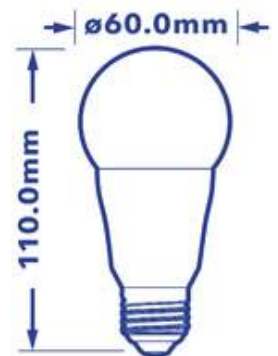

## Verbatim LED Classic A E27 9W 4000K 850LM 4000K Neutraal wit 850 LM

- E27 Aansluiting
- 220-240V
- 20,000 Levensduur
- 86% Energiebesparing
- Lichtstroom: 850 lm
- Equivalent aan 63W gloeilamp

Productnummer	52626
<b>Algemene gegevens</b>	
Lampfitting	E27
<b>Elektrische gegevens</b>	
Wattage (W)	9
Wattage-equivalent	63
Voltage (V)	220-240
Dimbaar	nee
Vermogensfactor	>0.9
Werkingsfrequentie (Hz):	50/60
<b>Geometrische gegevens</b>	
Lengte (mm)	110
Diameter (mm)	60
Gewicht (g)	76
<b>Fotometrische gegevens</b>	
Lichtstroom (lm)	850
CRI	80
CCT (K)	4000
Lichtsterkte (cd)	100
Stralingshoek (°)	220
Lichtrendement (lm/W)	94.4
Levensduur (hrs)	20,000
Schakelcyclus	100,000

## Fotometrische diagrammen

H178\*W118\*L61 (mm)

**Gewicht van verpakking**

112 (g)

**MINIMALE  
BESTELHOEVEELHEID**

4

**Afmetingen doos (HxBxL)**

H195\*W144\*L253 (mm)

**Dozen/pallet**