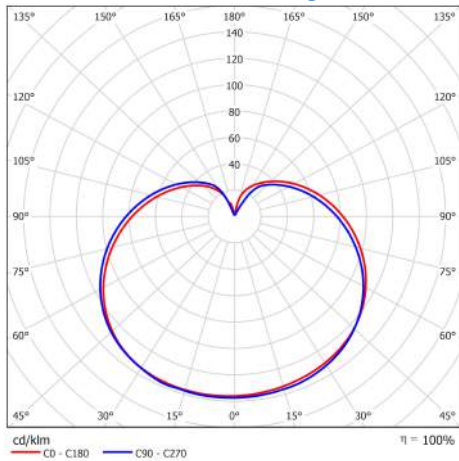

## Verbatim LED Classic A E27 9W 4000K 850LM 4000K Neutraal wit 850 LM

- E27 Aansluiting
- 220-240V
- 20,000 Levensduur
- 86% Energiebesparing
- Lichtstroom: 850 lm
- Equivalent aan 63W gloeilamp

Productnummer	52626
<b>Algemene gegevens</b>	
Lampfitting	E27
<b>Elektrische gegevens</b>	
Wattage (W)	9
Wattage-equivalent	63
Voltage (V)	220-240
Dimbaar	nee
Vermogensfactor	>0.9
Werkingsfrequentie (Hz):	50/60
<b>Geometrische gegevens</b>	
Lengte (mm)	110
Diameter (mm)	60
Gewicht (g)	76
<b>Fotometrische gegevens</b>	
Lichtstroom (lm)	850
CRI	80
CCT (K)	4000
Lichtsterkte (cd)	100
Stralingshoek (°)	220
Lichtrendement (lm/W)	94.4
Levensduur (hrs)	20,000
Schakelcyclus	100,000

## Fotometrische diagrammen

H178\*W118\*L61 (mm)

**Gewicht van verpakking**

112 (g)

**MINIMALE  
BESTELHOEVEELHEID**

4

**Afmetingen doos (HxBxL)**

H195\*W144\*L253 (mm)

**Dozen/pallet**